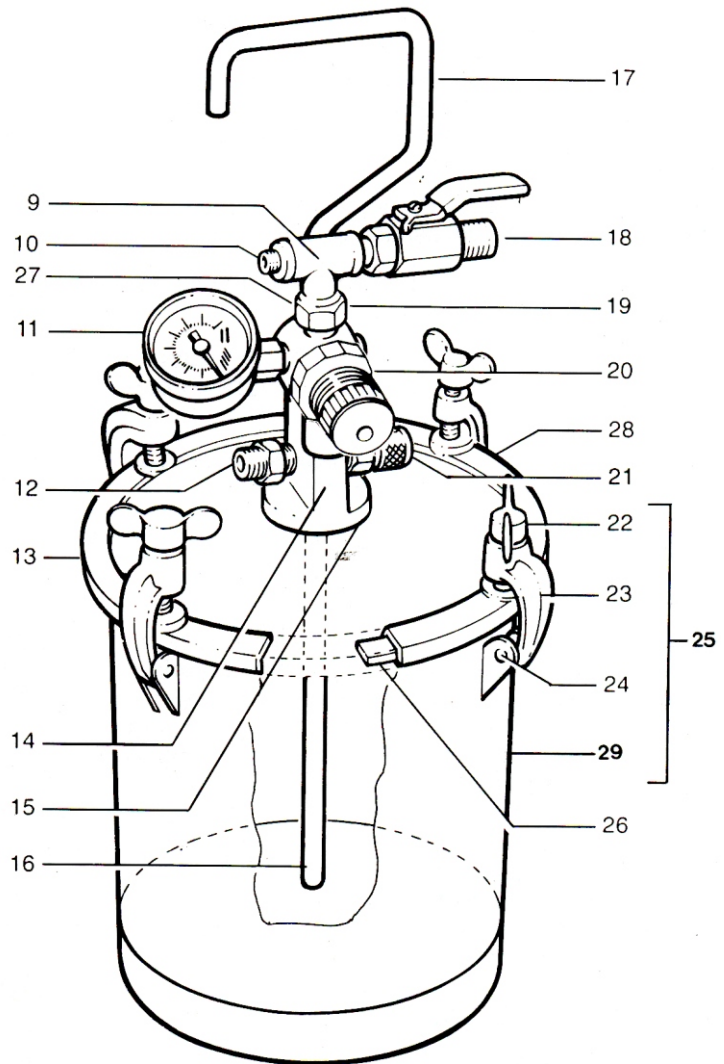


**HAB-511**

Ref. Cód. Devilbiss

01	HAB-010
02	HAB-406
A 03	
A 04	
A 05	
A 06	
A 07	
08	
09	SS-1111
10	SS-3229
11	HAB-150
12	H-1580
13	
14	QNB-134
15	QN-102
16	QN-137
17	PTB-032
18	VA-5422
19	SS-1286
20	HAB-511
21	TJ-540
22	QM-049
23	QN-098
24	SS-1989-CD
25	QN-4482
26	QN-096
27	SS-657
28	PQNB-4483
29	

Denominação

Botão de ajuste
Mola
Anel de encosto
Diafragma
Assento da válvula
Válvula
Mola da válvula
Corpo do regulador
"T" 1/4"
Plug 1/4"
Manômetro 2"-1/8"
Acoplamento
Tampa
Suporte
Guarnição do suporte
Tubo do fluido
Alça
Válvula de esfera
Niple 1/4" (2)
Regulador
Válvula de segurança
Parafuso do grampo (4)
Grampo (4)
Rebite (4)
Conj. tanque ref. 22 a 25 e 29
Guarnição da tampa
Porca 3/8" para alça
Conj. tampa ref. 9 a 21, 26 e 27
Corpo do tanque

**KIT DE REPOSIÇÃO****A****KK-4002: Kit para regulador**

LITROS	GALÕES	ALTURA (mm)	DIÂMETRO (mm)	PESO (kg)
7,5	02	455	235	6,3