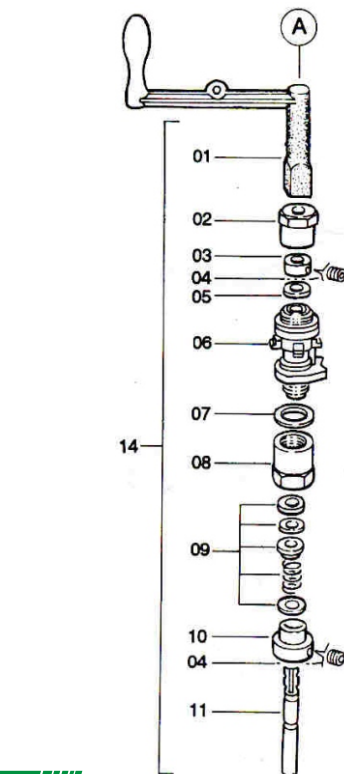

Ref. Cód. Devilbiss

Denominação

01	QM-142	Manivela
02	QM-1769	Porca de guarnição
03	QM-1770	Colar de encosto
04		Parafuso Allen
05	QM-1771	Arruela
06	QM-4508	Caixa do mancal
07	SS-2526	Guarnição
08	QM-1773	Porca
09	QM-4507	Selo do eixo
10	QM-1774	Retentor
11	QM-1009-1	Eixo agitador p/ PQMB-5093
11	QM-1010-1	Eixo agitador p/ PQMB-5095
11	QM-1011-1	Eixo agitador p/ PQMB-5097
12	QM-1740	Pá agit. p/ PQMB-5093 e 5095
12	QM-1740	Pá agit. p/ PQMB-5097 (2)
13		Parafuso p/ PQMB-5093 e 5095
13		Parafuso p/ PQMB-5097 (2)
14	QM-4535	Conj. agit. p/ PQMB-5093 (1 a 14)
14	QM-4538	Conj. agit. p/ PQMB-5095 (1 a 14)
14	QM-4541	Conj. agit. p/ PQMB-5097 (1 a 14)
15	TIA-5110	Válvula de segurança 100 lbs.
16	GA-288	Manômetro
17		Tampa
18	SS-2705	Válvula de alívio
19	QM-1458	Guarnição
20		Parafuso p/ PQMB-5095 e 5097
21	QM-1741	Pá estac. p/ PQMB-5095 e 5097
22	QM-1004	Tubo de fluido p/ PQMB-5093
22	QM-1005	Tubo de fluido p/ PQMB-5095
22	QM-1006	Tubo de fluido p/ PQMB-5097
23	QM-4020	Filtro
24	PQMB-4274	Cj. tampa p/ PQMB-5093 (1 a 23 e 29 a 37)
24	PQMB-4278	Cj. tampa p/ PQMB-5095 (1 a 23 e 29 a 37)
24	PQMB-4282	Cj. tampa p/ PQMB-5097 (1 a 23 e 29 a 37)
25	QM-1352	Parafuso (6)
26	QM-1350	Grampo (6)
27	QM-2017	Rebite do grampo (6)
28	QM-440-1	Cj. Corpo e garras p/ PQMB-5093
28	QM-436-1	Cj. Corpo e garras p/ PQMB-5095
28	QM-4002-1	Cj. Corpo e garras p/ PQMB-5097
29	VA-5422	Válvula de esfera (2)
30	SS-1111	"T" 1/4"
31	SS-1286	Niple 1/4" (2)
32	HAB-528	Regulador de ar
33	VA-5424	Válvula de esfera
34	QM-1007	Saída do fluido
35		Plug
36	SS-2525	Guarnição
37	QN-101	Porca

MODELO	LITROS	GALÕES	ALTURA (mm)	DIÂMETRO (mm)	PESO (kg)
PQMB-5093	20	05	740	400	34
PQMB-5095	40	10	880	400	39
PQMB-5097	60	15	1135	400	46