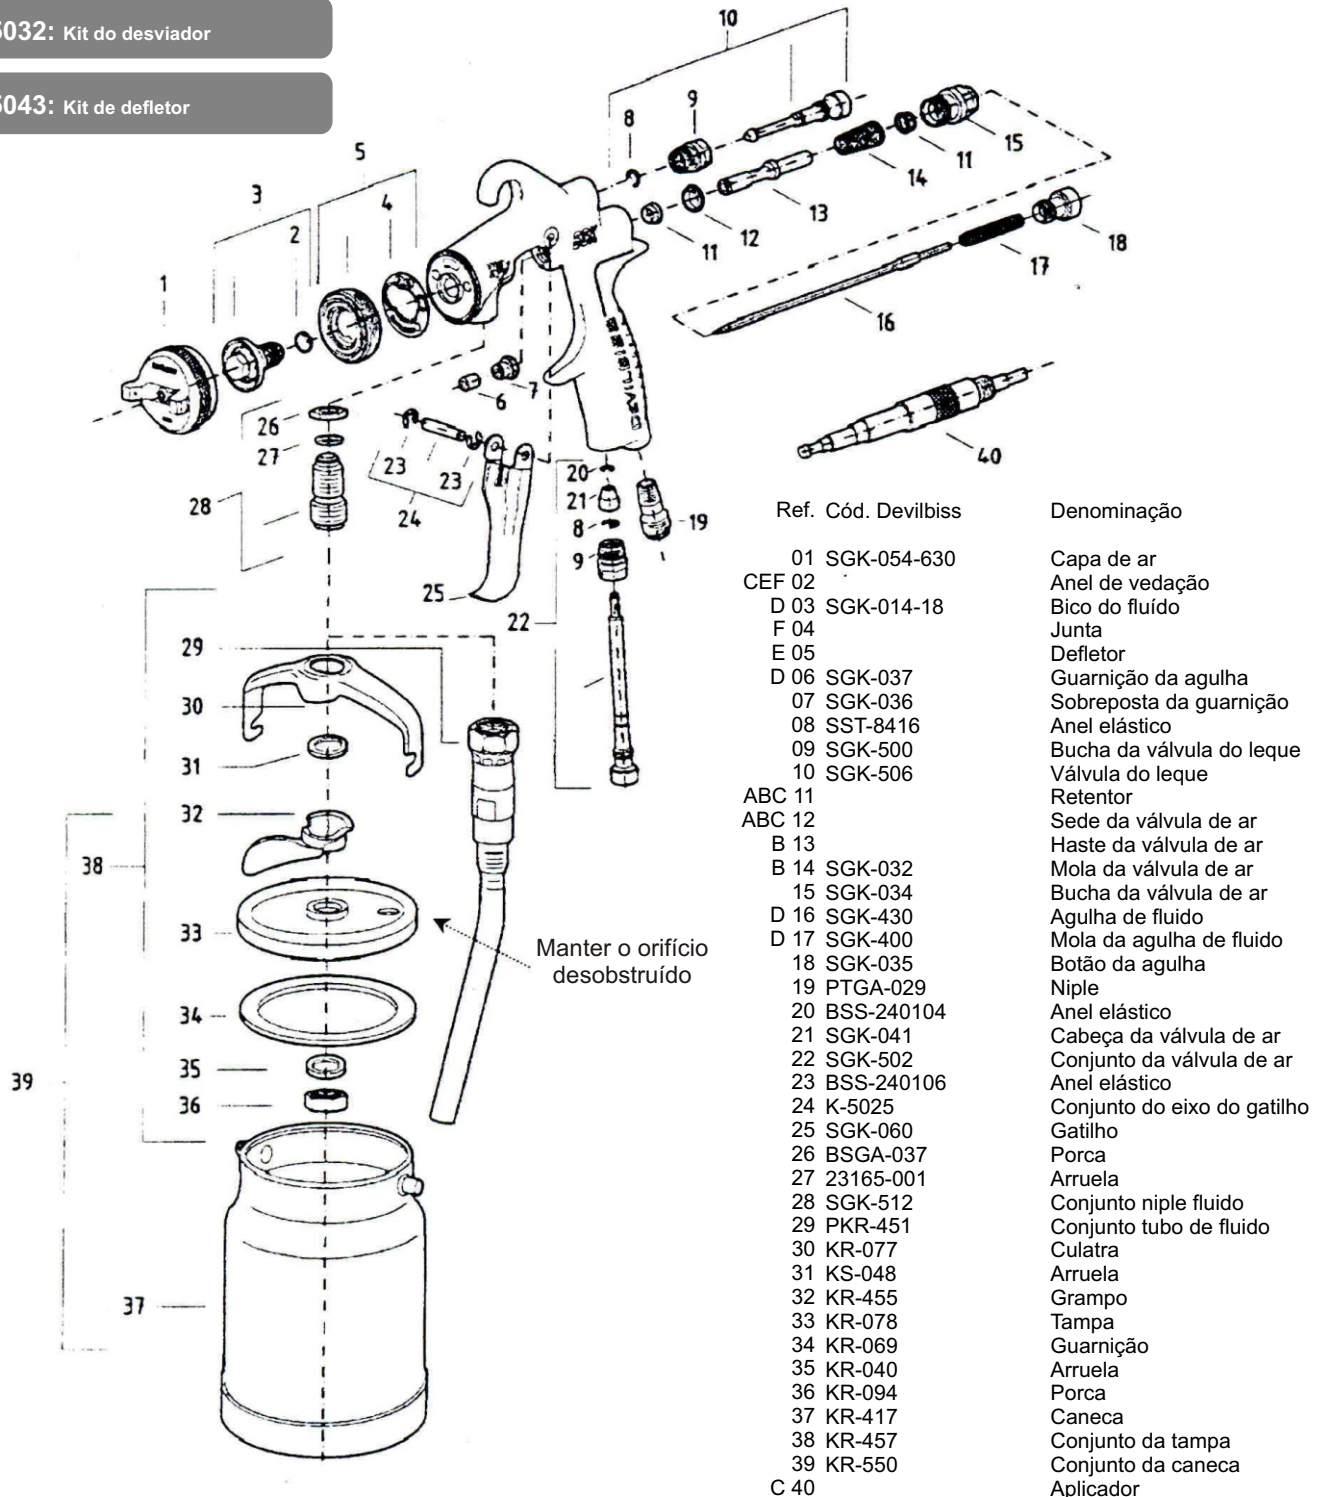

KITS DE REPOSIÇÃO

- A** K-5026: Kit de retentor
- B** K-5027: Kit de reparos
- C** K-5029: Kit do retentor c/ aplicador
- D** K-5036: Kit de bico e agulha 1.8mm
- E** K-5032: Kit do desviador
- F** K-5043: Kit de defletor

Ref.	Cód. Devilbiss	Denominação
01	SGK-054-630	Capa de ar
CEF	02	Anel de vedação
D	03 SGK-014-18	Bico de fluido
F	04	Junta
E	05	Defletor
D	06 SGK-037	Guarnição da agulha
	07 SGK-036	Sobreposta da guarnição
	08 SST-8416	Anel elástico
	09 SGK-500	Bucha da válvula do leque
	10 SGK-506	Válvula do leque
ABC	11	Retentor
ABC	12	Sede da válvula de ar
B	13	Haste da válvula de ar
B	14 SGK-032	Mola da válvula de ar
	15 SGK-034	Bucha da válvula de ar
D	16 SGK-430	Agulha de fluido
D	17 SGK-400	Mola da agulha de fluido
	18 SGK-035	Botão da agulha
	19 PTGA-029	Niple
	20 BSS-240104	Anel elástico
	21 SGK-041	Cabeça da válvula de ar
	22 SGK-502	Conjunto da válvula de ar
	23 BSS-240106	Anel elástico
	24 K-5025	Conjunto do eixo do gatilho
	25 SGK-060	Gatilho
	26 BSGA-037	Porca
	27 23165-001	Arruela
	28 SGK-512	Conjunto niple fluido
	29 PKR-451	Conjunto tubo de fluido
	30 KR-077	Culatra
	31 KS-048	Arruela
	32 KR-455	Grampo
	33 KR-078	Tampa
	34 KR-069	Guarnição
	35 KR-040	Arruela
	36 KR-094	Porca
	37 KR-417	Caneca
	38 KR-457	Conjunto da tampa
	39 KR-550	Conjunto da caneca
C	40	Aplicador