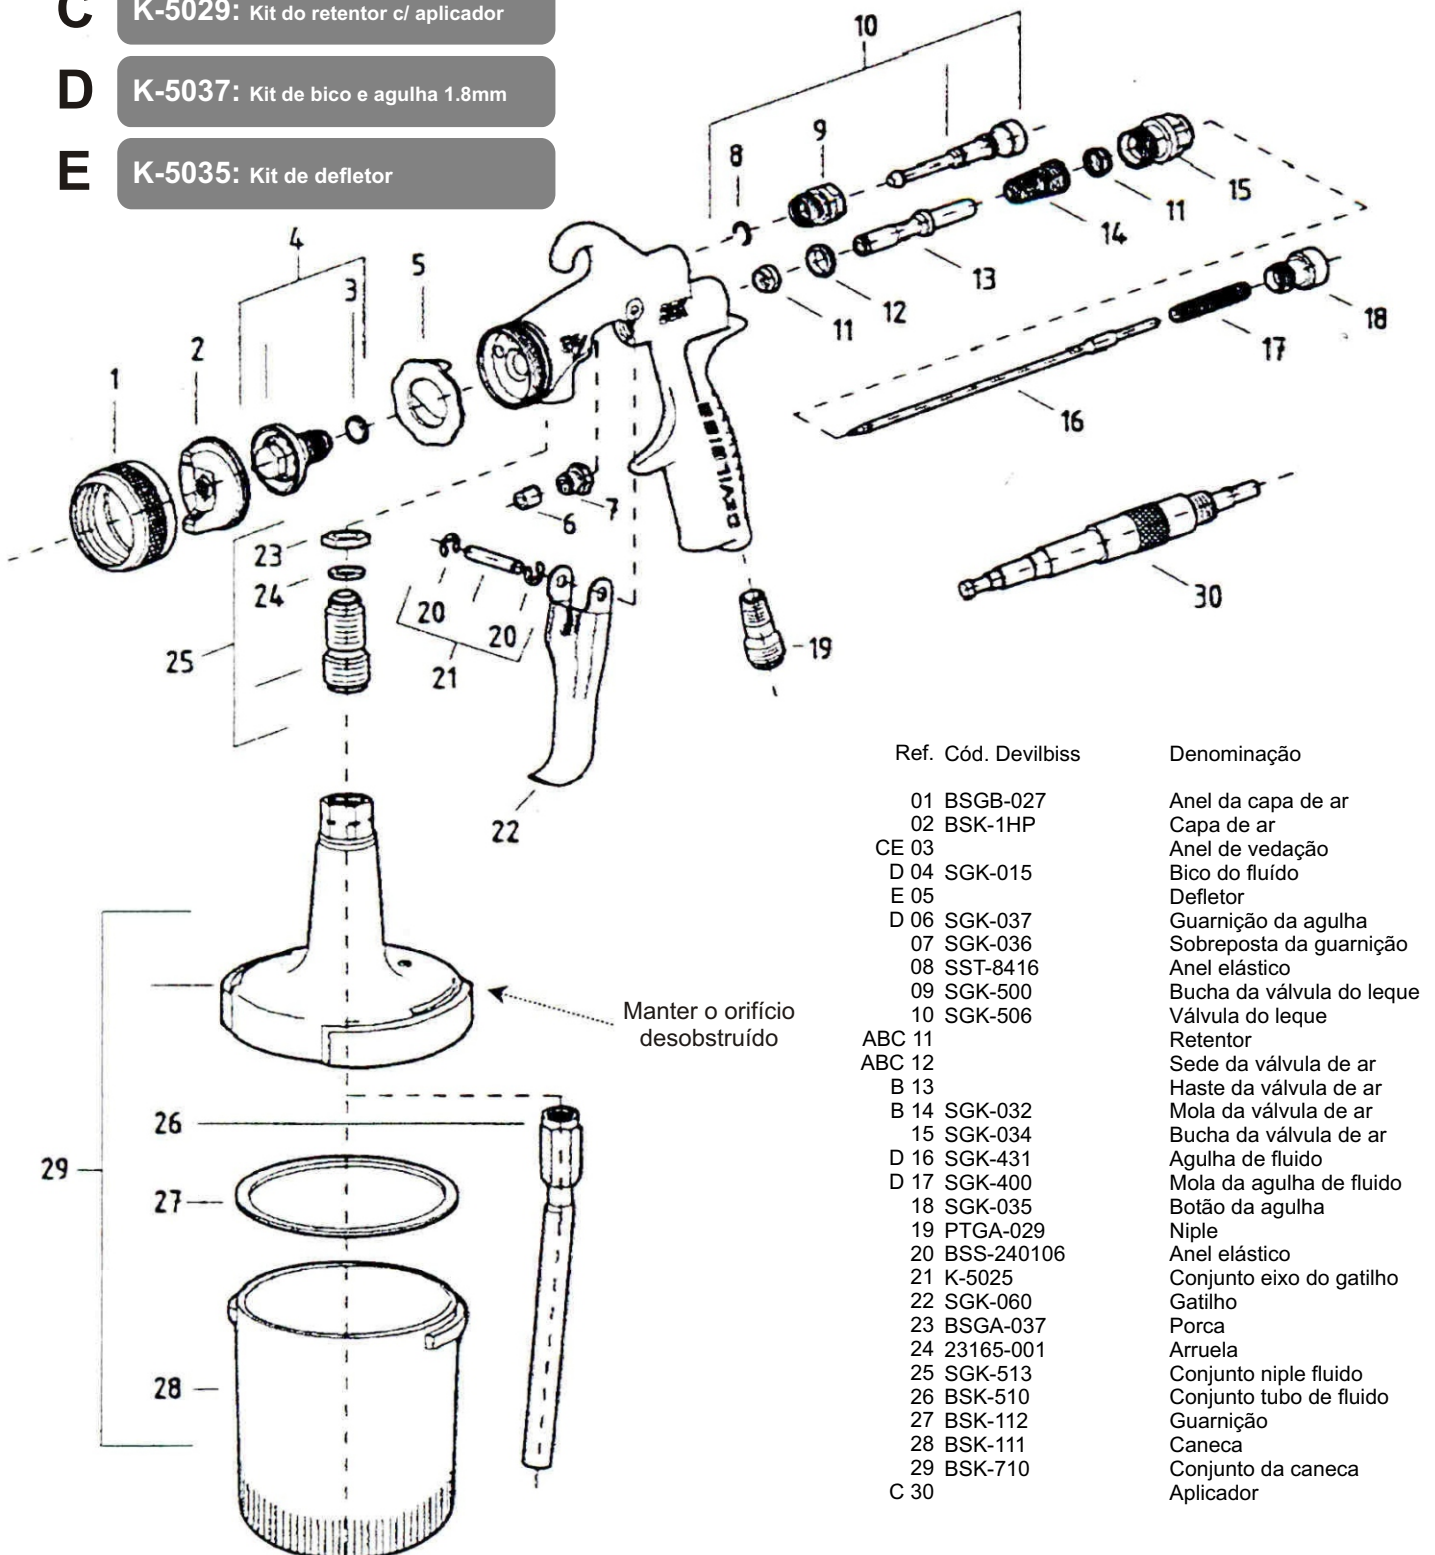

KITS DE REPOSIÇÃO**A** K-5026: Kit de retentor**B** K-5027: Kit de reparos**C** K-5029: Kit do retentor c/ aplicador**D** K-5037: Kit de bico e agulha 1.8mm**E** K-5035: Kit de defletor

Ref. Cód. Devilbiss

Denominação

01	BSGB-027	Anel da capa de ar
02	BSK-1HP	Capa de ar
CE	03	Anel de vedação
D	04 SGK-015	Bico do fluido
E	05	Defletor
D	06 SGK-037	Guarnição da agulha
07	SGK-036	Sobreposta da guarnição
08	SST-8416	Anel elástico
09	SGK-500	Bucha da válvula do leque
10	SGK-506	Válvula do leque
ABC	11	Retentor
ABC	12	Sede da válvula de ar
B	13	Haste da válvula de ar
B	14 SGK-032	Mola da válvula de ar
15	SGK-034	Bucha da válvula de ar
D	16 SGK-431	Agulha de fluido
D	17 SGK-400	Mola da agulha de fluido
18	SGK-035	Botão da agulha
19	PTGA-029	Niple
20	BSS-240106	Anel elástico
21	K-5025	Conjunto eixo do gatilho
22	SGK-060	Gatilho
23	BSGA-037	Porca
24	23165-001	Arruela
25	SGK-513	Conjunto niple fluido
26	BSK-510	Conjunto tubo de fluido
27	BSK-112	Guarnição
28	BSK-111	Caneca
29	BSK-710	Conjunto da caneca
C	30	Aplicador