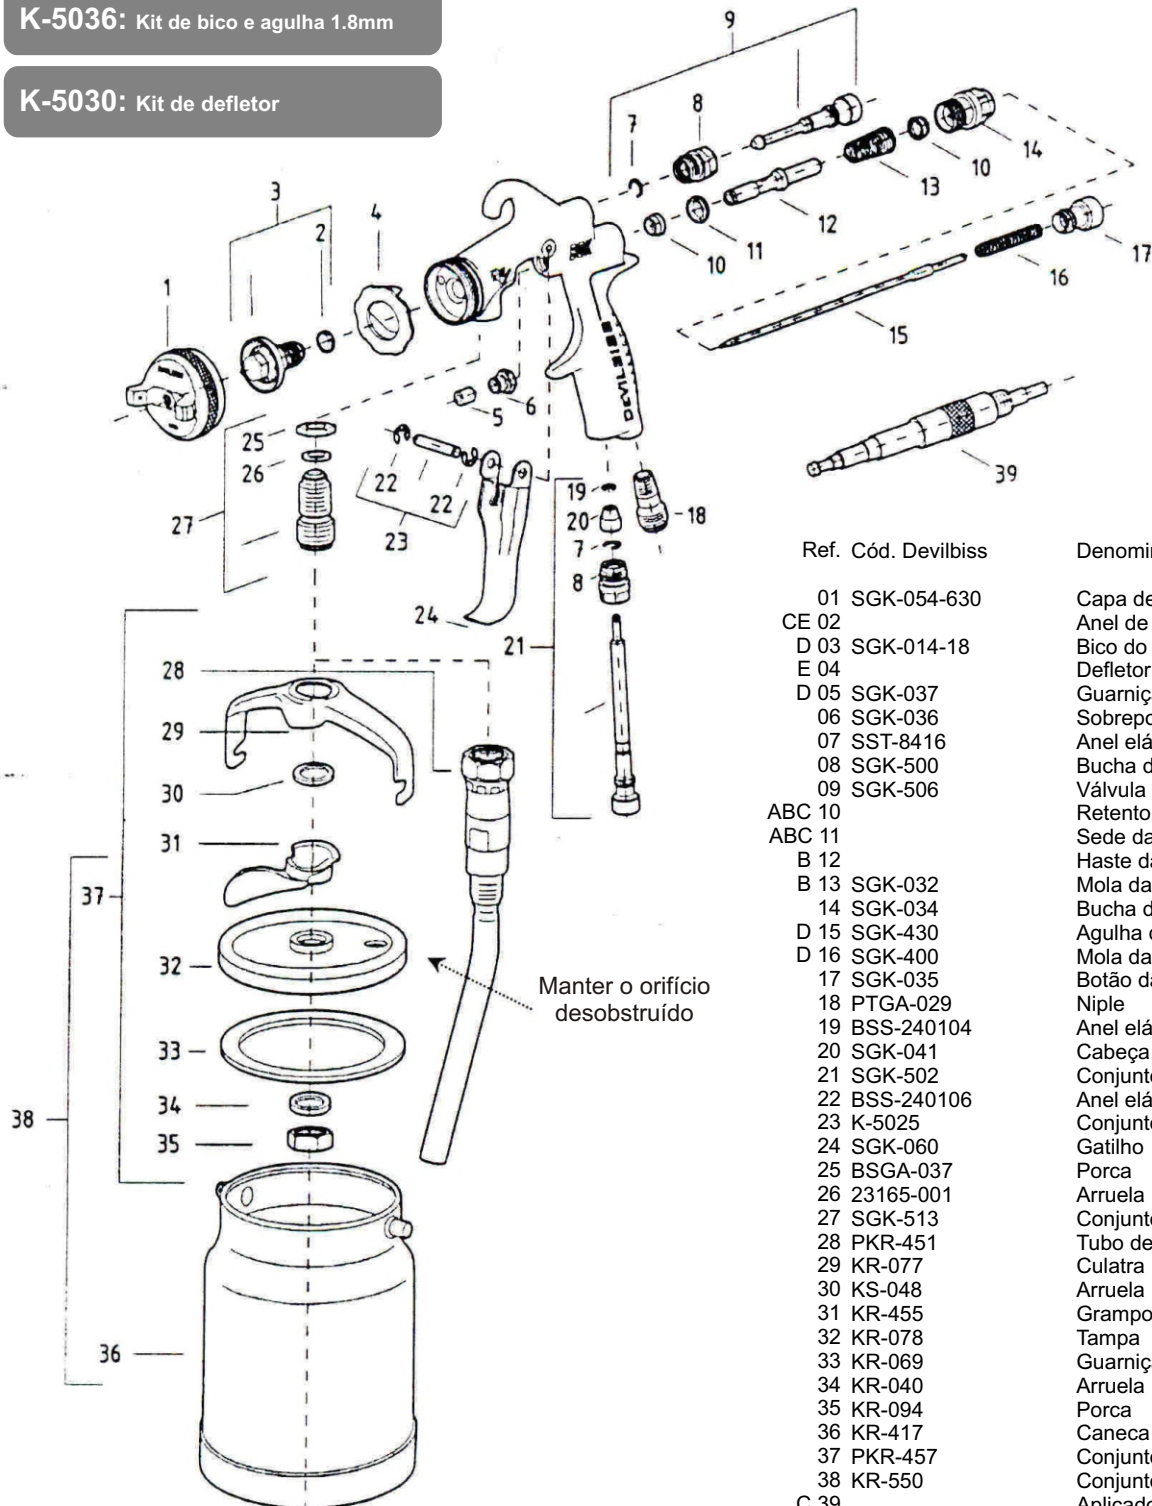

KITS DE REPOSIÇÃO**A** K-5026: Kit de retentor**B** K-5027: Kit de reparos**C** K-5029: Kit do retentor c/ aplicador**D** K-5036: Kit de bico e agulha 1.8mm**E** K-5030: Kit de defletor

Ref.	Cód. Devilbiss	Denominação
01	SGK-054-630	Capa de ar
CE	02	Anel de vedação
D	03 SGK-014-18	Bico do fluido
E	04	Defletor
D	05 SGK-037	Guarnição da agulha
06	SGK-036	Sobreposta da guarnição
07	SST-8416	Anel elástico
08	SGK-500	Bucha da válvula do leque
09	SGK-506	Válvula do leque
ABC	10	Retentor
ABC	11	Sede da válvula de ar
B	12	Haste da válvula de ar
B	13 SGK-032	Mola da válvula de ar
14	SGK-034	Bucha da válvula de ar
D	15 SGK-430	Agulha de fluido
D	16 SGK-400	Mola da agulha de fluido
17	SGK-035	Botão da agulha
18	PTGA-029	Niple
19	BSS-240104	Anel elástico
20	SGK-041	Cabeça da válvula de ar
21	SGK-502	Conjunto da válvula de ar
22	BSS-240106	Anel elástico
23	K-5025	Conjunto do eixo do gatilho
24	SGK-060	Gatilho
25	BSGA-037	Porca
26	23165-001	Arruela
27	SGK-513	Conjunto niple fluido
28	PKR-451	Tubo de fluido
29	KR-077	Culatra
30	KS-048	Arruela
31	KR-455	Grampo
32	KR-078	Tampa
33	KR-069	Guarnição
34	KR-040	Arruela
35	KR-094	Porca
36	KR-417	Caneca
37	PKR-457	Conjunto da tampa
38	KR-550	Conjunto da caneca
C	39	Aplicador