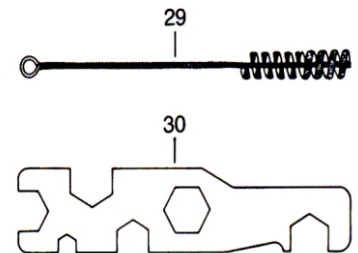

Ref. Cód. Devilbiss	Denominação
01 BSGB-025	Anel de retenção da capa
02 BSK-158-510	Capa de ar
A 03 BSK-092-20	Bico de fluido
A 04 BSGB-007	Defletor
AB 05 BSGB-015	Gaxeta
06 BSGB-013	Sobreposta da gaxeta
07 BSGA-416	Válvula de ajuste do leque
B 08 SST-8405-K5	Anel elástico
B 09 SSG-8020-K5	Anel O'ring
10 BSGA-430-P	Válvula de ar
B 11 BSS-601109	Anel O'ring
B 12 BSGA-049	Mola da válvula de ar
A 13 BSGA-403	Agulha de fluido
B 14 CGA-040	Mola da agulha de fluido
15 BSGB-016	Porca de retenção
16 BSGB-014	Parafuso de ajuste do fluido
B 17 SST-8416	Anel elástico (2)
18 BSGA-027	Gatilho
B 19 BSGA-016	Eixo do gatilho
20 BSGA-421	Válvula de ajuste
21 BSGA-071	Arruela
B 22 BSS-601010	Anel O'ring
23 GFC-502	Conj. caneca de gravidade alumínio
24 GFC-404-K2	Tampa da caneca
25 KGP-005-K5	Filtro
26 KGP-012-K5	Guarnição
27 BSK-150	Niple
28 PTGA-029	Niple da entrada de ar
29 GP-046	Escova de limpeza
30 BSGA-029	Chave múltipla

**KITS DE REPOSIÇÃO****A** K-5007PR: Kit de bico e agulha**B** K-5009: Kit de reparos