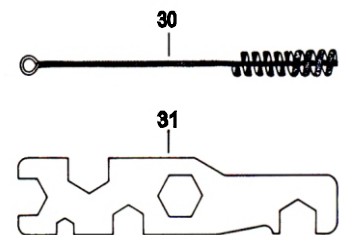

Ref. Cód. Devilbiss	Denominação
01 BSGB-025	Anel de retenção da capa
02 BSK-158-510	Capa de ar
A 03 BSK-092-14	Bico de fluido
A 04 BSGB-007	Defletor
AB 05 BSGB-015	Gaxeta
06 BSGB-013	Sobreposta da gaxeta
07 BSGA-416	Válvula de ajuste do leque
B 08 SST-8405-K5	Anel elástico
B 09 SSG-8020-K5	Anel O'ring
10 BSGA-430-P	Válvula de ar
B 11 BSS-601109	Anel O'ring
B 12 BSGA-049	Mola da válvula de ar
A 13 BSGA-406	Agulha de fluido
B 14 CGA-040	Mola da agulha de fluido
15 BSGB-016	Porca de retenção
16 BSGB-014	Parafuso de ajuste do fluido
B 17 SST-8416	Anel elástico (2)
18 BSGA-027	Gatilho
B 19 BSGA-016	Eixo do gatilho
20 BSGA-421	Válvula de ajuste
21 BSGA-071	Arruela
B 22 BSS-601010	Anel O'ring
23 GFC-501	Conj. caneca de gravidade plástica
24 GFC-402	Tampa da caneca
25 GFC-002-K5	Dispositivo antigotejamento
26 KGP-005-K5	Filtro
27 KGP-012-K5	Guarnição
28 BSK-150	Niple
29 PTGA-029	Niple da entrada de ar
30 GP-046	Escova de limpeza
31 BSGA-029	Chave múltipla

**KITS DE REPOSIÇÃO****A** K-5007BV: Kit de bico e agulha**B** K-5009: Kit de reparos