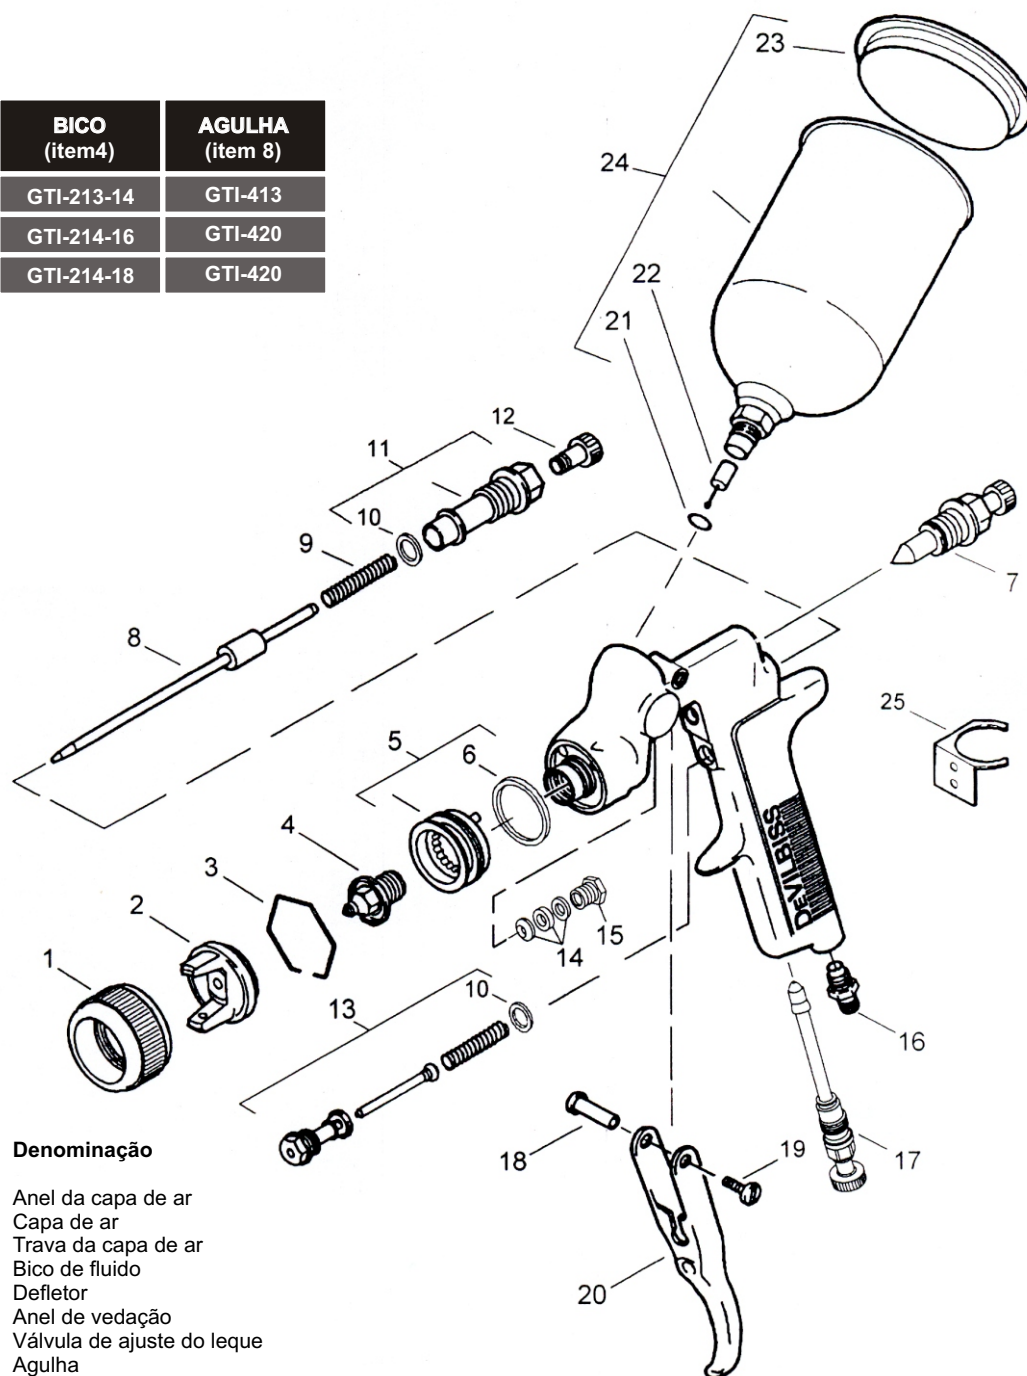

MODELO	Ø mm	BICO (item 4)	AGULHA (item 8)
GTI-600G-105-14	1.4	GTI-213-14	GTI-413
GTI-600G-105-16	1.6	GTI-214-16	GTI-420
GTI-600G-105-18	1.8	GTI-214-18	GTI-420

Ref. Cód. Devilbiss

Denominação

01 GTI-003	Anel da capa de ar
02 GTI-001-105	Capa de ar
03 JGA-156	Trava da capa de ar
04 Ver tabela	Bico de fluido
05 GTI-425	Defletor
06 GTI-033	Anel de vedação
07 GTI-404	Válvula de ajuste do leque
08 Ver tabela	Agulha
09 MBD-019	Mola
10 JGS-072-K5	Guarnição
11 GTI-402	Bucha
12 GTI-414	Botão de ajuste do fluido
13 GTI-410	Válvula de ar
14 JGA-4035-K5	Guarnição
15 34411-122	Sobreposta da guarnição
16 JGA-158	Niple 1/4"
17 GTI-415	Válvula de ar
18 JGS-035	Prisioneiro do gatilho
19 A-042-K5	Parafuso do gatilho
20 JGS-108-1	Gatilho
21 KGP-012-K5	Guarnição
22 KGP-005-K5	Filtro
23 GFC-404-K2	Tampa da caneca
24 GFC-502	Caneca de gravidade
25 GFG-006	Suporte da pistola