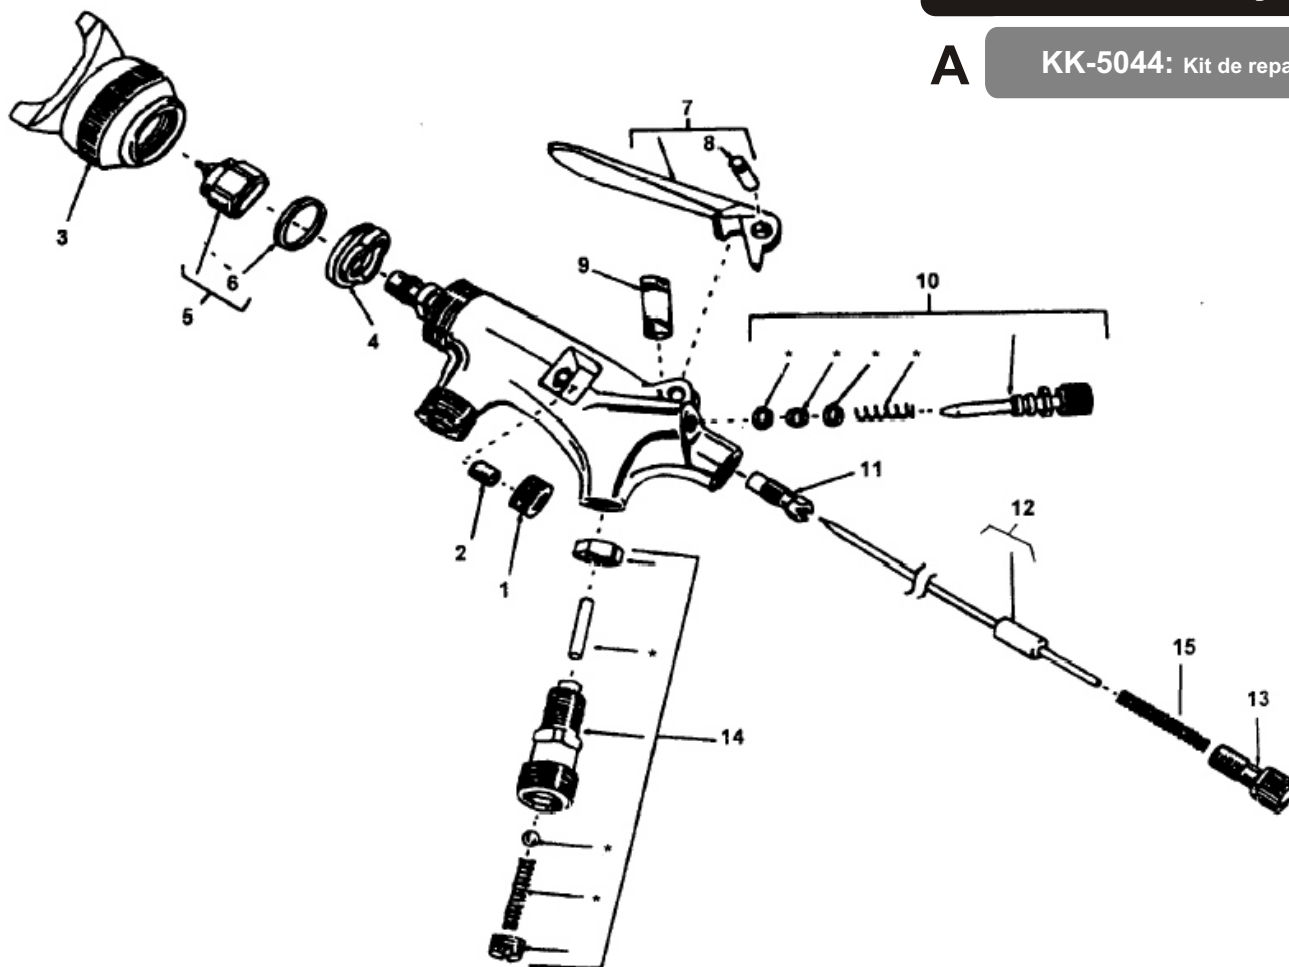

KIT DE REPOSIÇÃO**A**

KK-5044: Kit de reparos

Ref.	Cód. Devilbiss	Denominação
01	EGA-004	Sobreposta da guarnição
A 02	38273-136-K5	Guarnição da agulha
03	EGHV-439-397HV	Capa de ar com anel
04	EGA-007	Defletor
05	Ver tabela	Conj. bico, agulha e guarnição
A 06	EGA-059-K5	Guarnição
07	EGA-443	Conj. do gatilho
A 08		Parafuso prisioneiro do gatilho
A 09		Haste da válvula de ar
10	EGA-454	Conj. da válvula do leque
11	EGA-003	Guia da agulha
12	Ver tabela	Agulha
13	AG-016	Parafuso de ajuste
14	EGA-441	Conj. da válvula de ar
A 15		Mola

KIT	USO
Bico e Agulha	
EGA-4000-E	SUCÇÃO