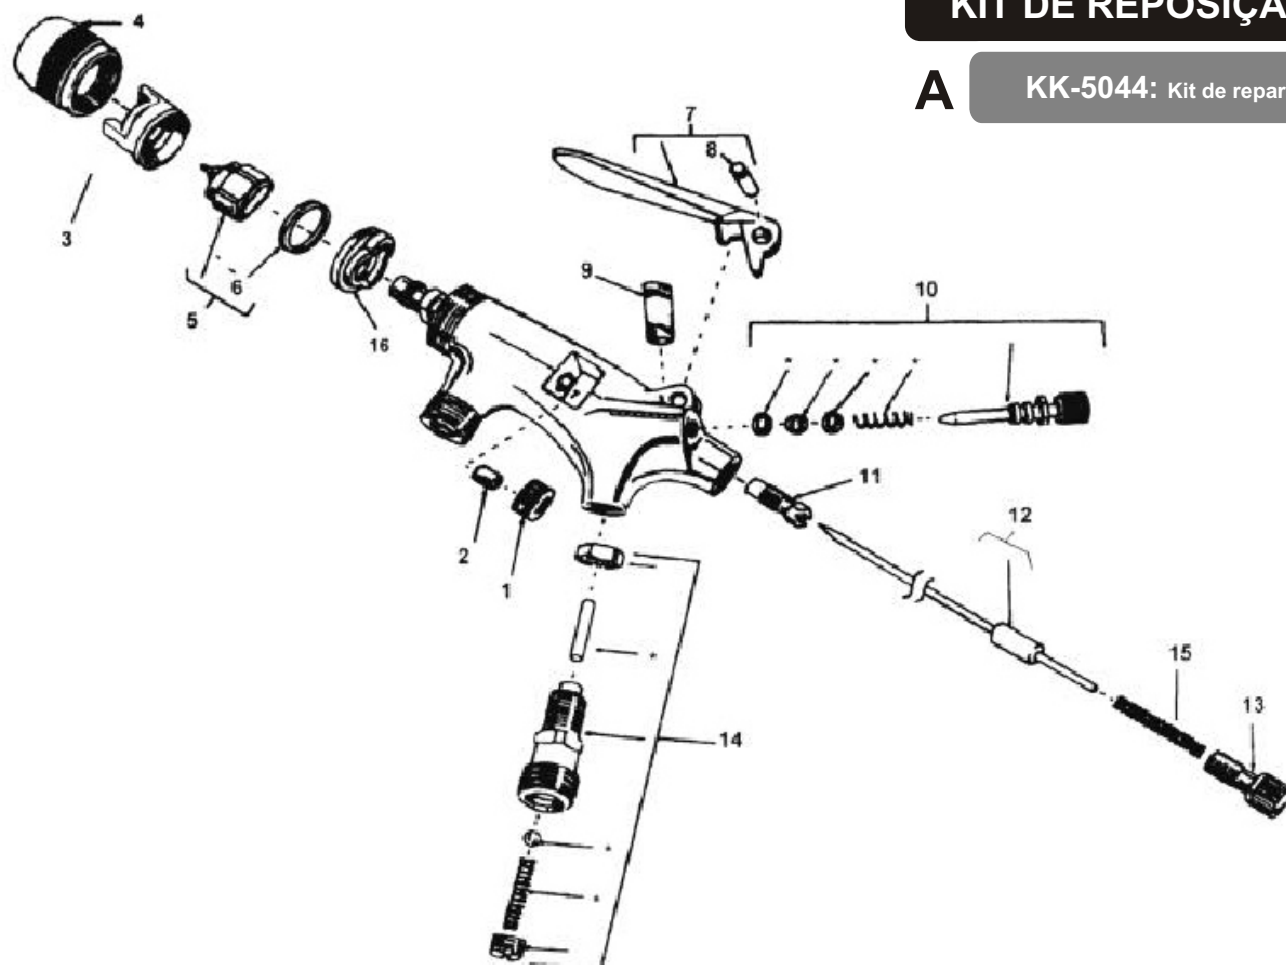

KIT DE REPOSIÇÃO**A****KK-5044: Kit de reparos**

Ref.	Cód. Devilbiss	Denominação
01	EGA-004	Sobreposta da guarnição
A 02	38273-136-K5	Guarnição da agulha
03	Ver tabela	Capa de ar
04	EGA-011	Anel de retenção
05	Ver tabela	Conj. bico, agulha e guarnição
A 06	EGA-059-K5	Guarnição
07	EGA-443	Conj. do gatilho
A 08		Parafuso prisioneiro do gatilho
A 09		Haste da válvula de ar
10	EGA-454	Conj. da válvula do leque
11	EGA-003	Guia da agulha
12	Ver tabela	Agulha
13	AG-016	Parafuso de ajuste
14	EGA-441	Conj. da válvula de ar
A 15		Mola
16	EGA-007	Defletor

MODELO	CAPA DE AR (item 3)	KIT Bico e Agulha	USO
EGA-503-390-F	EGA-040-390	EGA-4000-F	PRESSÃO E
EGA-503-395-E	EGA-439-395	EGA-4000-E	SUCÇÃO