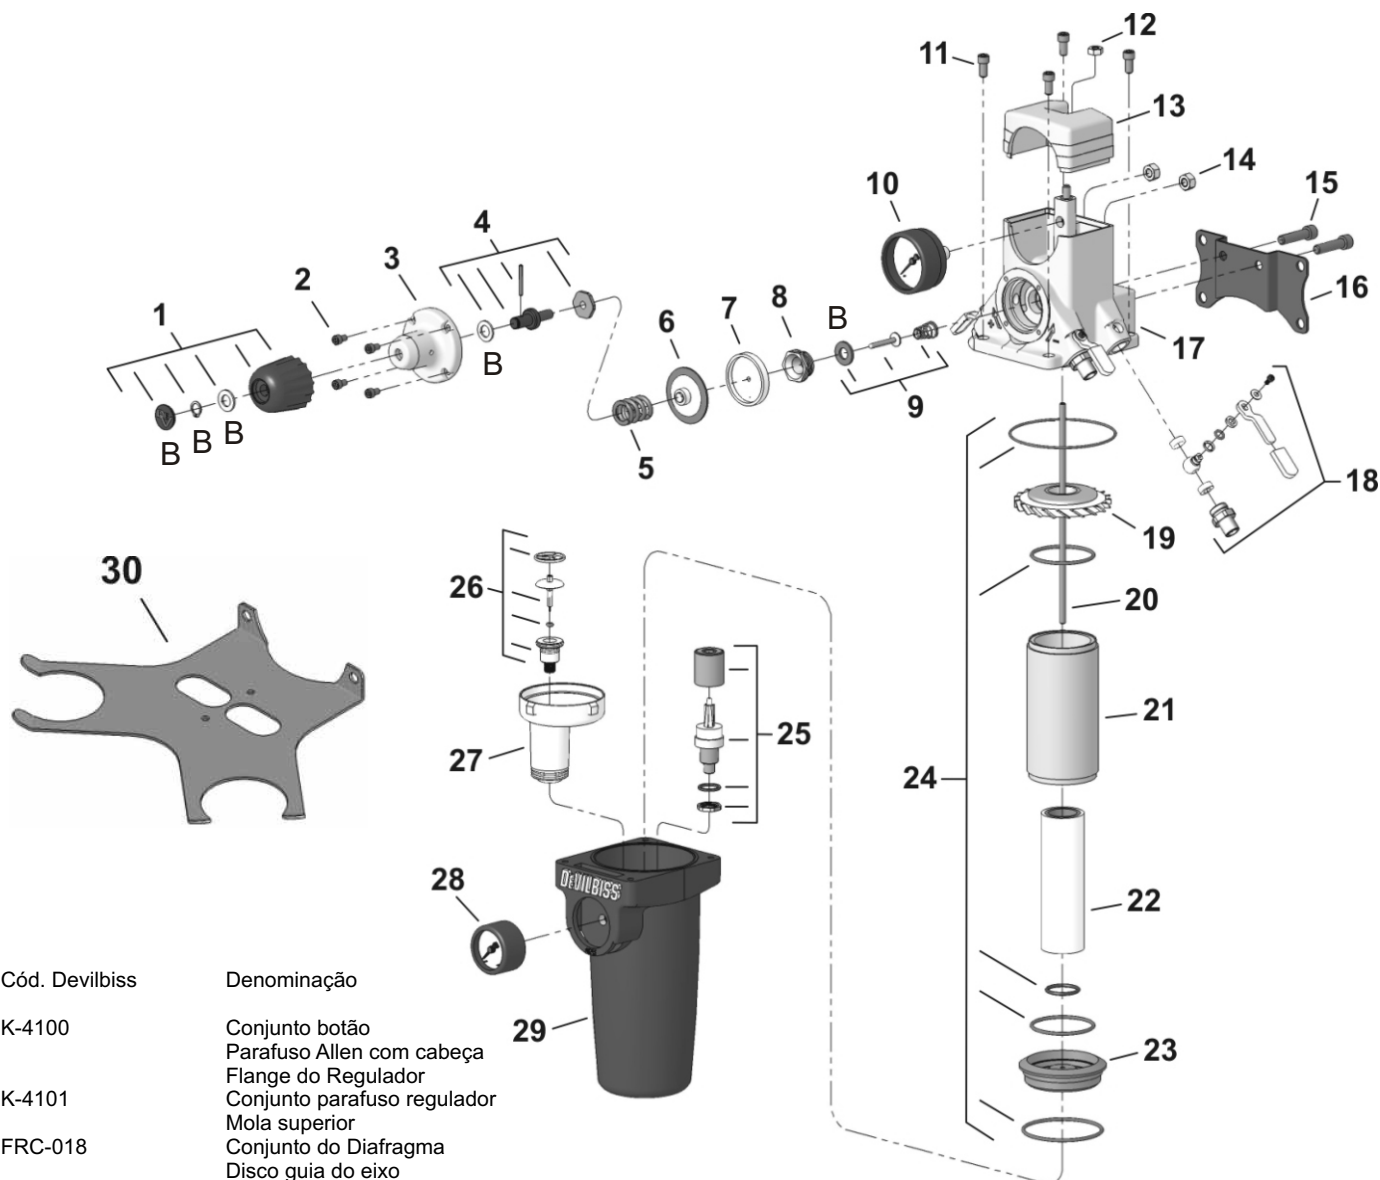

Duplo Filtro Regulador de Ar
com pré-filtro e Coalescente

4 saídas

Ref.	Cód. Devilbiss	Denominação
01	K-4100	Conjunto botão
02		Parafuso Allen com cabeça
03		Flange do Regulador
04	K-4101	Conjunto parafuso regulador
05		Mola superior
06	FRC-018	Conjunto do Diafragma
07		Disco guia do eixo
08		Porca difusora
09	K-4102	Conjunto sede do regulador
10	FRC-012	Manômetro
11		Parafuso Allen com cabeça
12		Porca sextavada 1/4"
13		Tampa
14		Porca sextavada 5/16"
15		Parafuso Allen com cabeça
16		Suporte
17		Corpo
18	K-4103	Conjunto da válvula de esfera
19		Conjunto defletor
20		Tirante roscado
A 21	FRC-035	Elemento Filtrante
A 22	FRC-037-A	Elemento coalescente
23		Base dos elementos
A 24	K-4104	Conjunto dos anéis de vedação
25	FRC-044	Conjunto dreno automático do filtro
26	K-4105	Conjunto dreno automático do coalescente
27	FRC-043	Reservatório do coalescente
28	FRC-046	Manômetro do Copo
29		Copo
30	FRC-049	Suporte para pistolas (opcional)

KITS DE REPOSIÇÃO**A** K-4106: Kit de reposição**B** K-4107: Kit de reparo