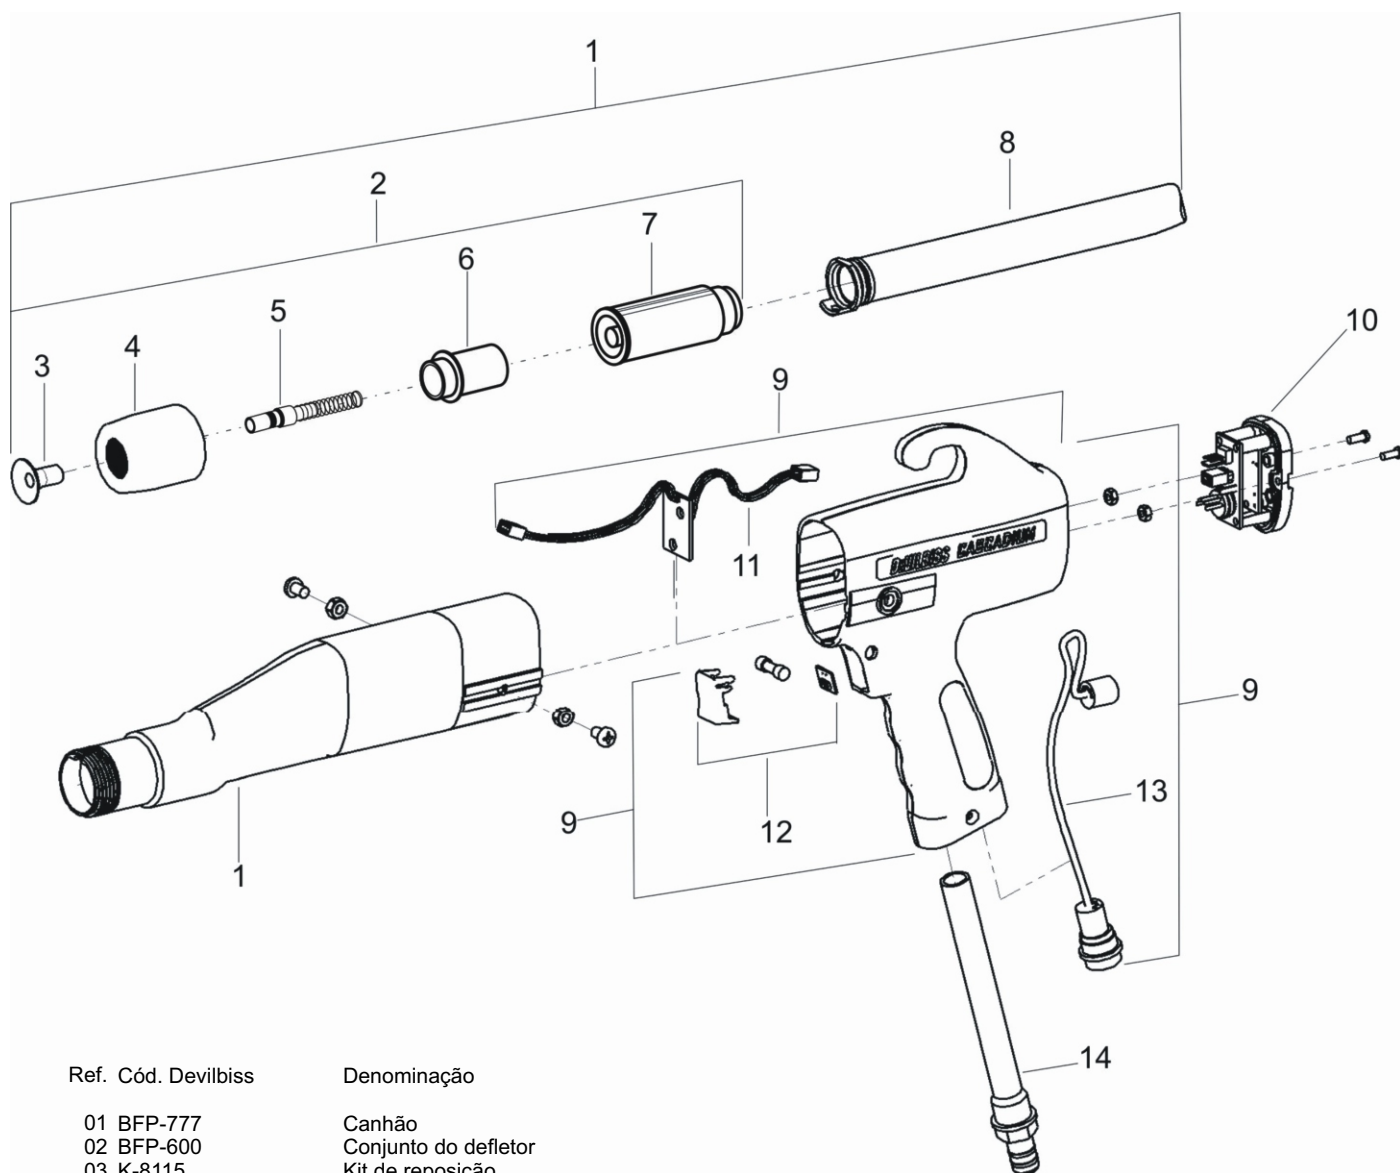

Pistola eletrostática  
(elétrico) para pintura pó

**PARA EQUIPAMENTO BFX-980 E BFX-982 PLUS**

Ref. Cód. Devilbiss	Denominação
01 BFP-777	Canhão
02 BFP-600	Conjunto do defletor
03 K-8115	Kit de reposição
04 BFP-312	Capa
05 BFP-587	Suporte do eletrodo
06 BFP-310	Prensa desviador
07 BFP-588	Desviador
08 BFP-589	Tubo de pó
09 BFP-775	Corpo
10 BFP-593	Conjunto do comando (para BFX-980)
10 BFP-594	Conjunto do comando (para BFX-982 PLUS)
11 BGA-411	Chicote do canhão
12 K-8116	Kit do gatilho
13 BGA-412	Chicote
14 BFP-591	Tubo de entrada do pó