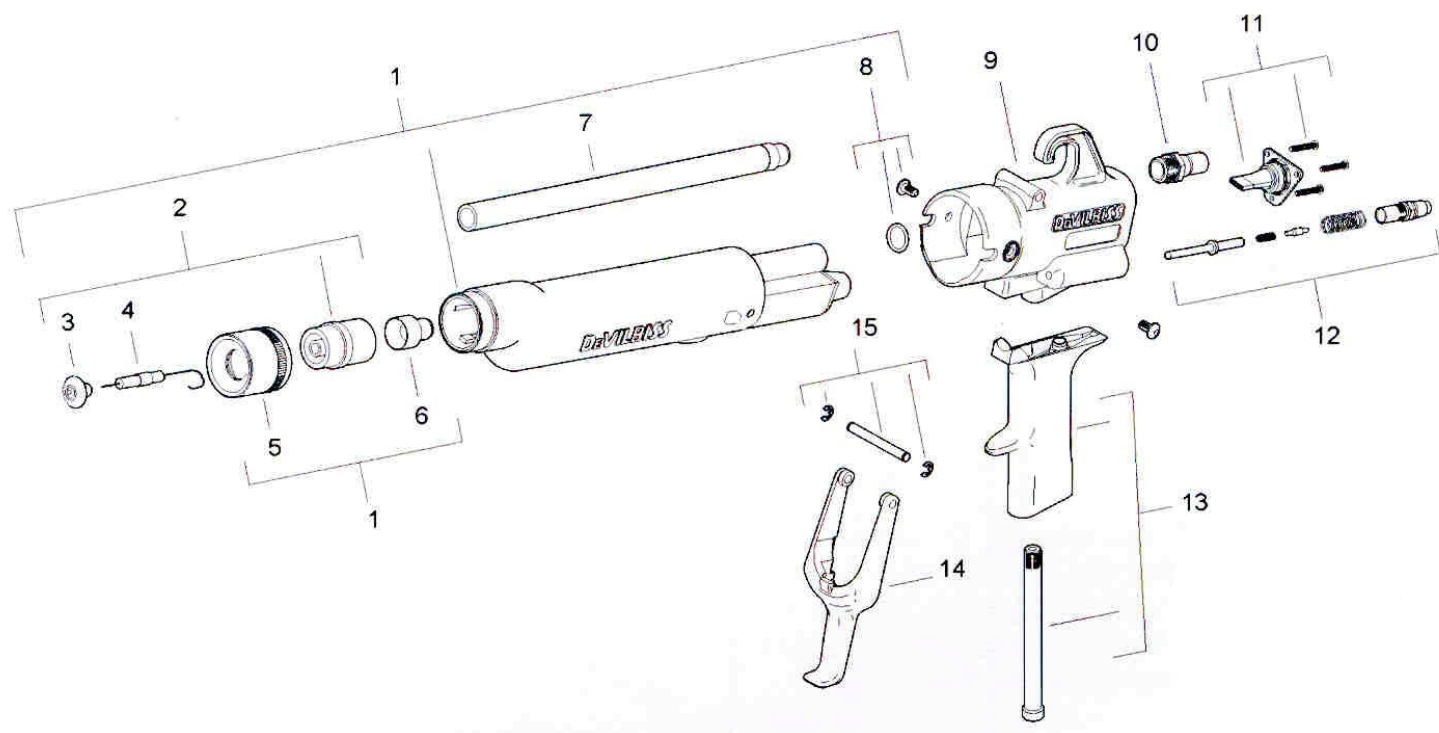

Pistola eletrostática  
(elétrico) para pintura pó

**PARA EQUIPAMENTO BFX-970**

Ref. Cód. Devilbiss	Denominação
01 BFP-765	Canhão
02 BFP-747	Desviador
03 K-8111	Kit de reposição
04 BFP-559	Eletrodo
05 BFP-255	Capa
06 BFP-254	Adaptador
07 BFP-560	Tubo de pó
08 K-8104	Kit de reposição
09 BFP-564	Corpo
10 BFP-223	Niple
11 BFP-567	Conector
12 K-8109	Kit de reposição
13 K-8105	Kit de reposição
14 BFP-266	Gatilho
15 K-8103	Kit de reposição