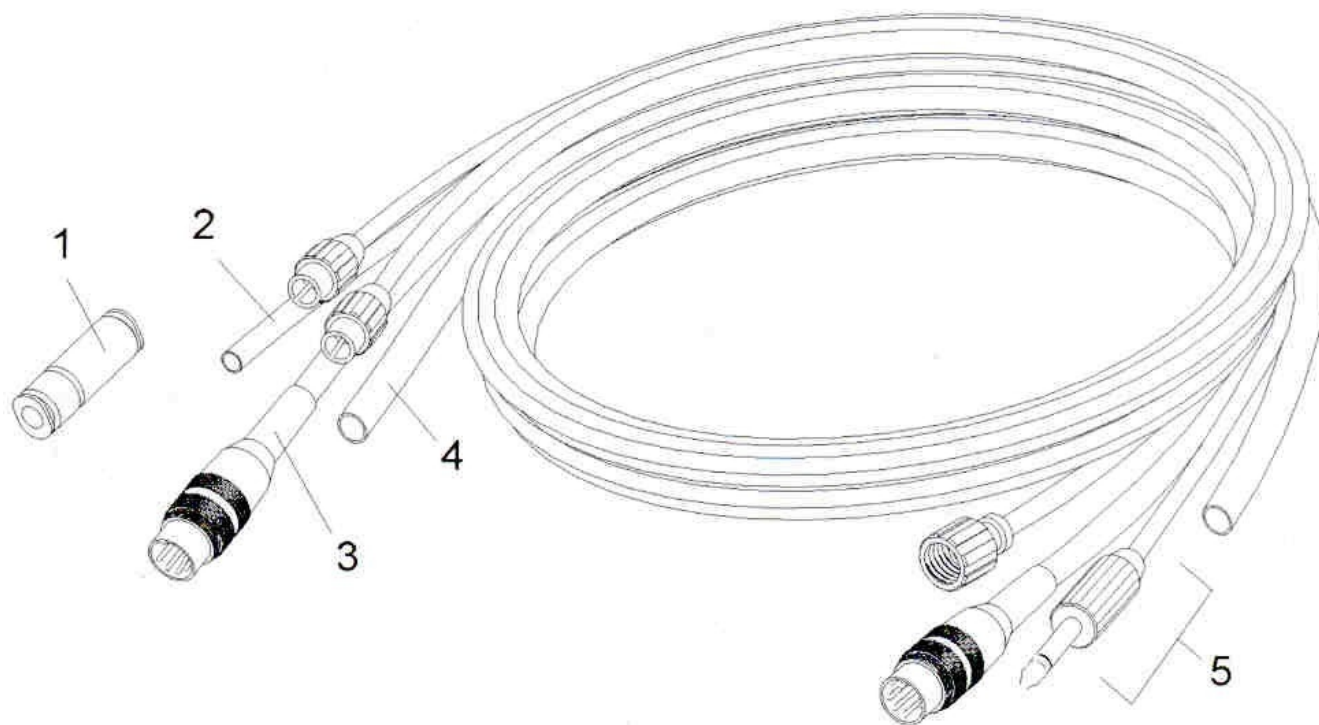

**PARA EQUIPAMENTO BFX-972-PLUS E BFX-974 PLUS**

Ref. Cód. Devilbiss	Denominação
01 BSS-416060	Conexão do leque
02 BFP-556	Mangueira do leque
03 BFP-568	Cabo elétrico
04 BFP-199	Mangueira de pó
05 BFP-581	Cabo de comando