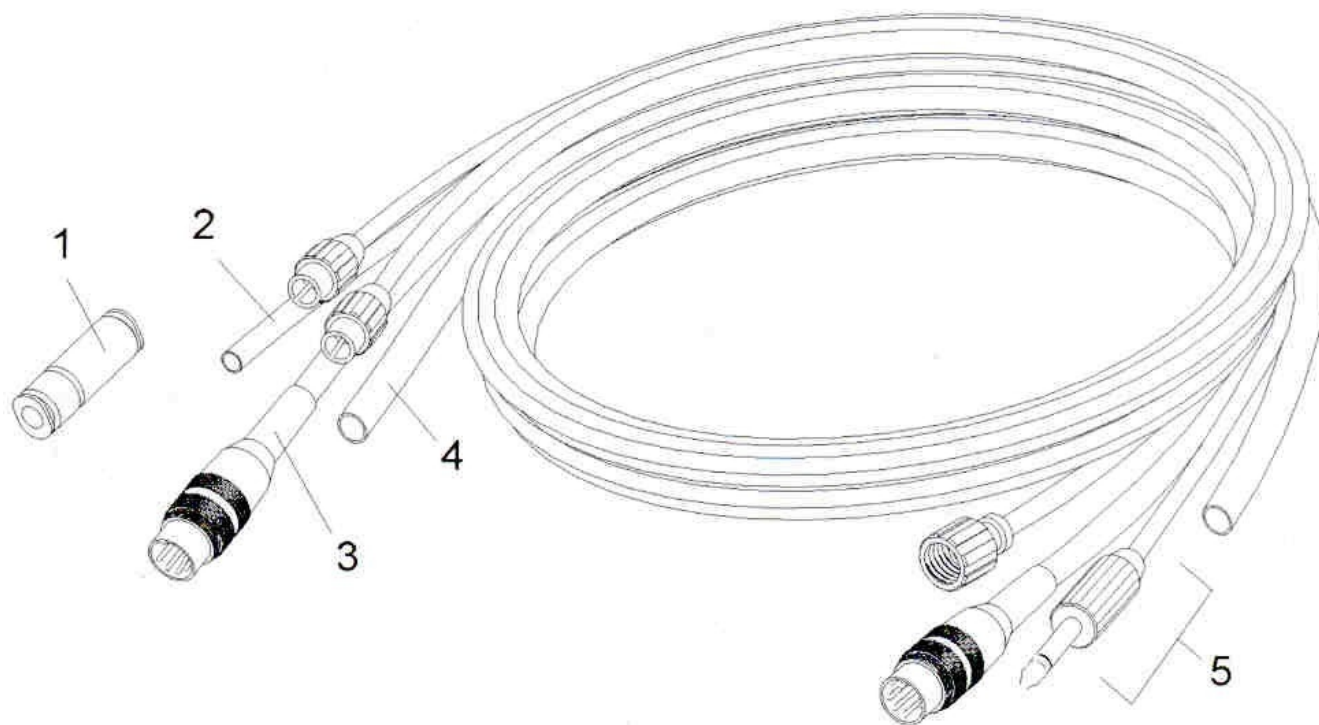

PARA EQUIPAMENTO BFX-972-PLUS E BFX-974 PLUS

Ref. Cód. Devilbiss	Denominação
01 BSS-416060	Conexão do leque
02 BFP-556	Mangueira do leque
03 BFP-568	Cabo elétrico
04 BFP-199	Mangueira de pó
05 BFP-581	Cabo de comando