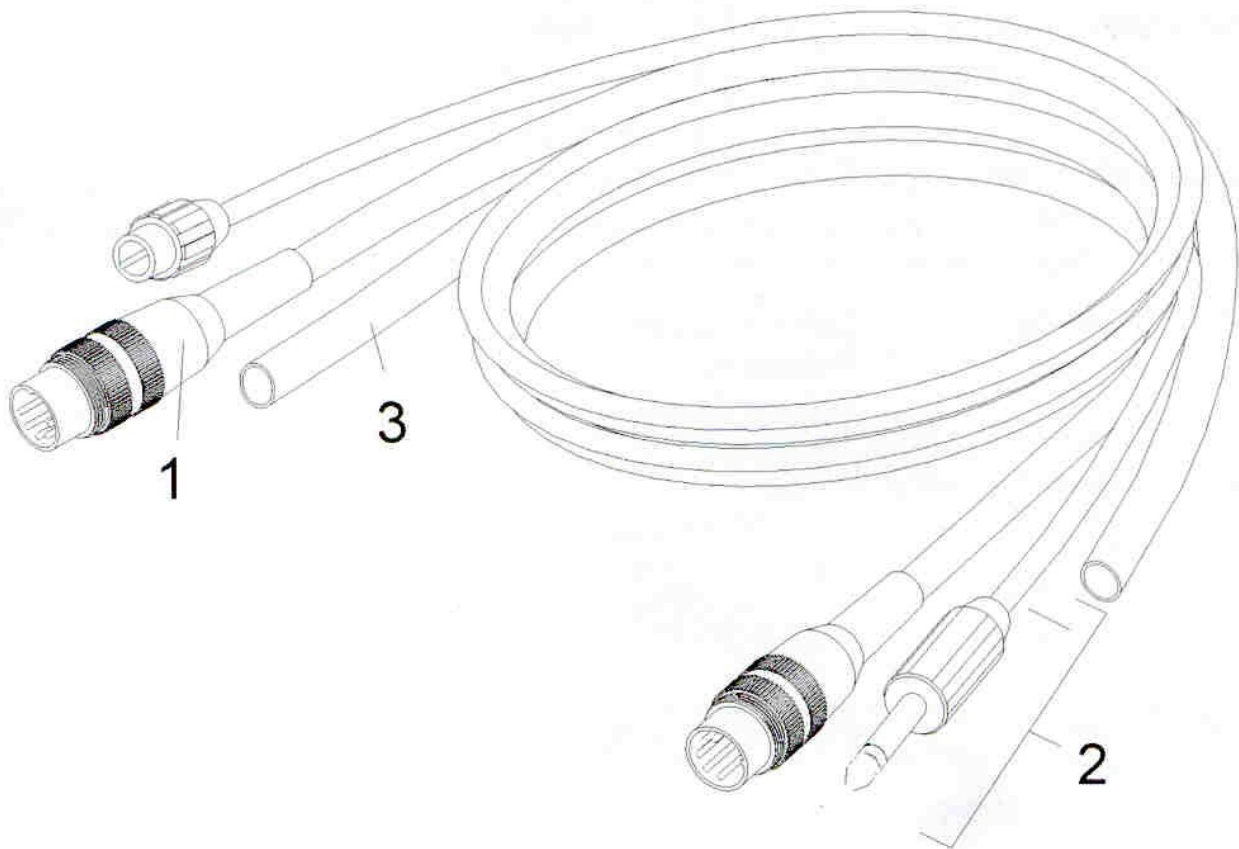

PARA EQUIPAMENTO BFX-970 E BFX-973

Ref. Cód. Devilbiss	Denominação
01 BFP-568	Cabo elétrico
02 BFP-580	Cabo de comando
03 BFP-199	Mangueira de pó