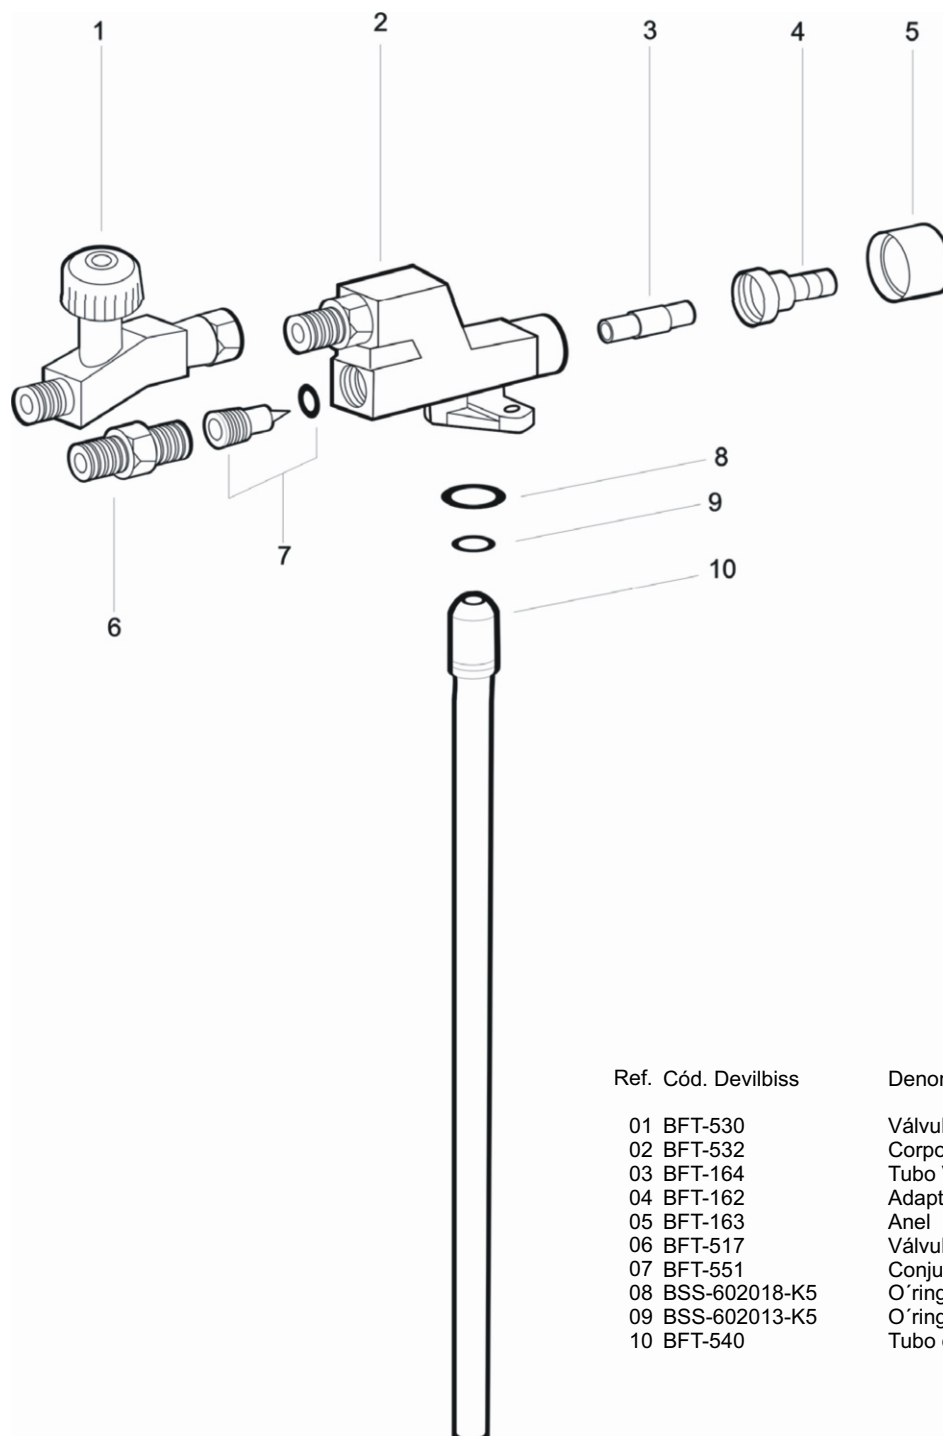

**PARA EQUIPAMENTO BFX-980 E BFX-982 PLUS**

Ref. Cód. Devilbiss	Denominação
01 BFT-530	Válvula dosing
02 BFT-532	Corpo
03 BFT-164	Tubo Venturi
04 BFT-162	Adaptador
05 BFT-163	Anel
06 BFT-517	Válvula de retenção
07 BFT-551	Conjunto do injetor
08 BSS-602018-K5	O'ring
09 BSS-602013-K5	O'ring
10 BFT-540	Tubo de sucção