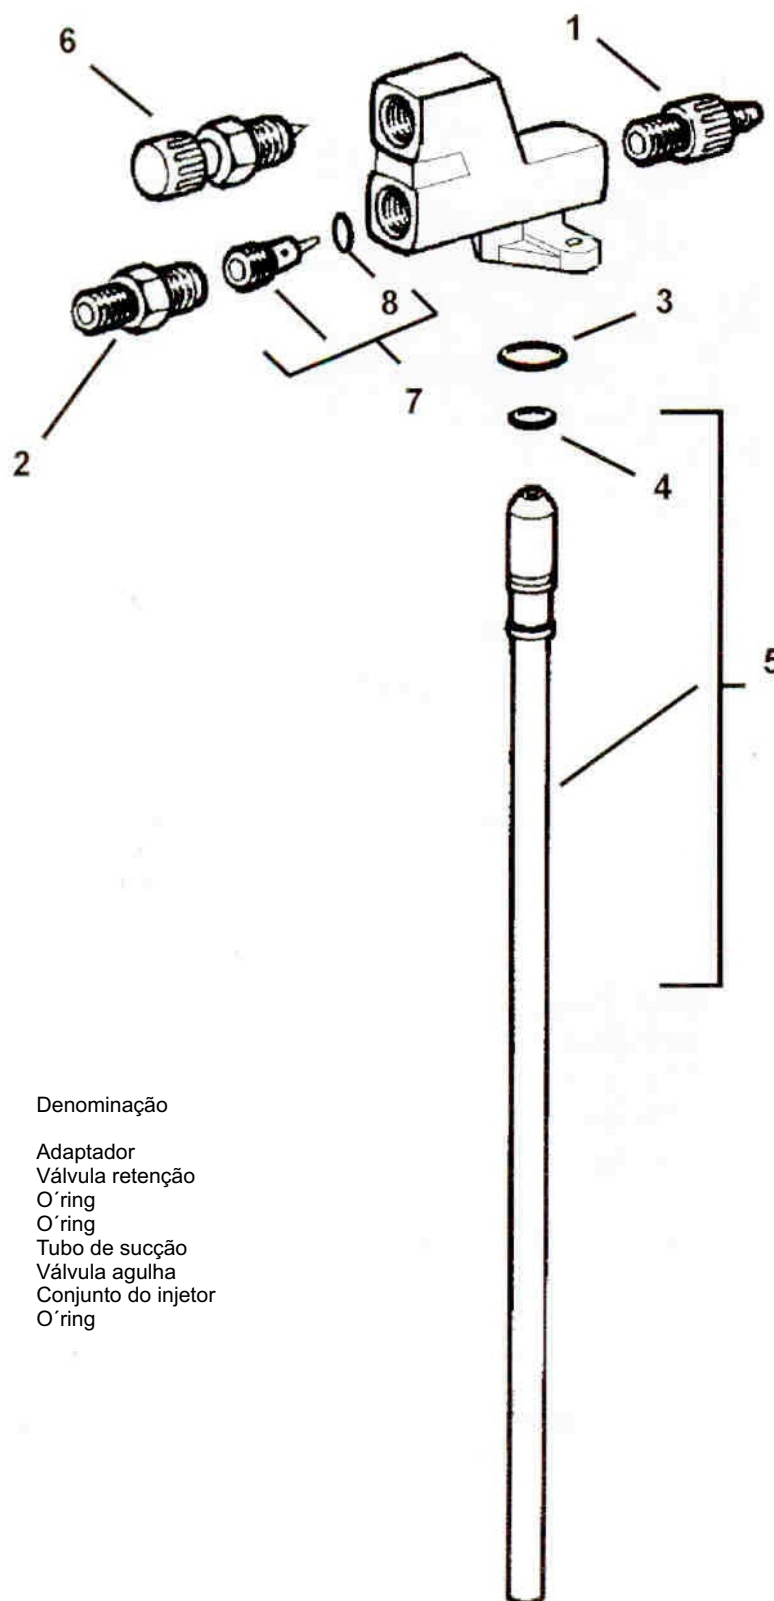

**PARA EQUIPAMENTO BFX-970/973 E BFX-972/974 PLUS**

Ref. Cód. Devilbiss	Denominação
01 BFT-099	Adaptador
02 BFT-517	Válvula retenção
03 BSS-602018-K5	O'ring
04 BSS-602013-K5	O'ring
05 BFT-540	Tubo de sucção
06 BFT-550	Válvula agulha
07 BFT-551	Conjunto do injetor
08 BSS-601007	O'ring