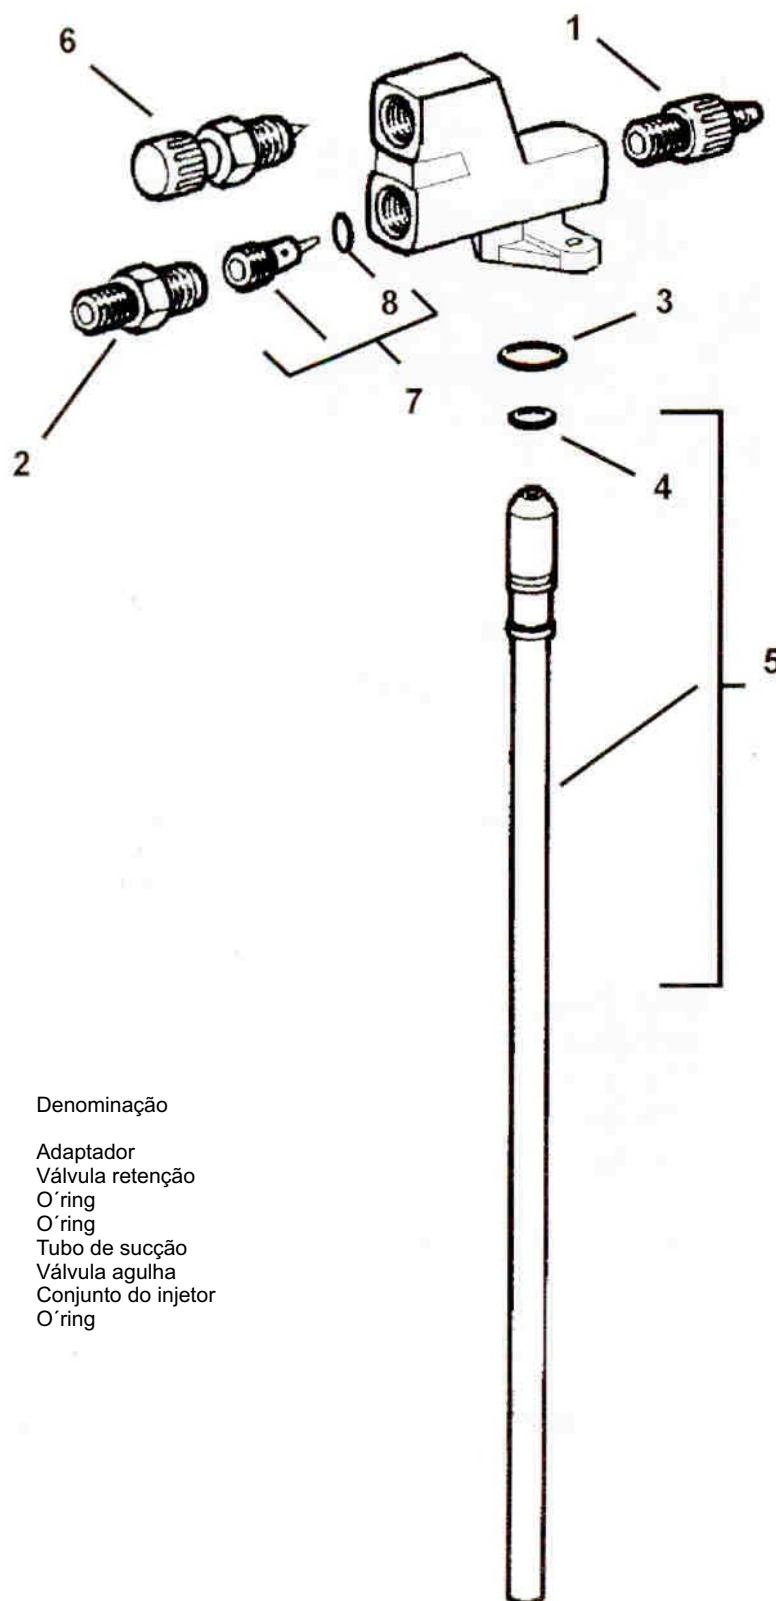

PARA EQUIPAMENTO BFX-970/973 E BFX-972/974 PLUS

Ref. Cód. Devilbiss	Denominação
01 BFT-099	Adaptador
02 BFT-517	Válvula retenção
03 BSS-602018-K5	O'ring
04 BSS-602013-K5	O'ring
05 BFT-540	Tubo de sucção
06 BFT-550	Válvula agulha
07 BFT-551	Conjunto do injetor
08 BSS-601007	O'ring