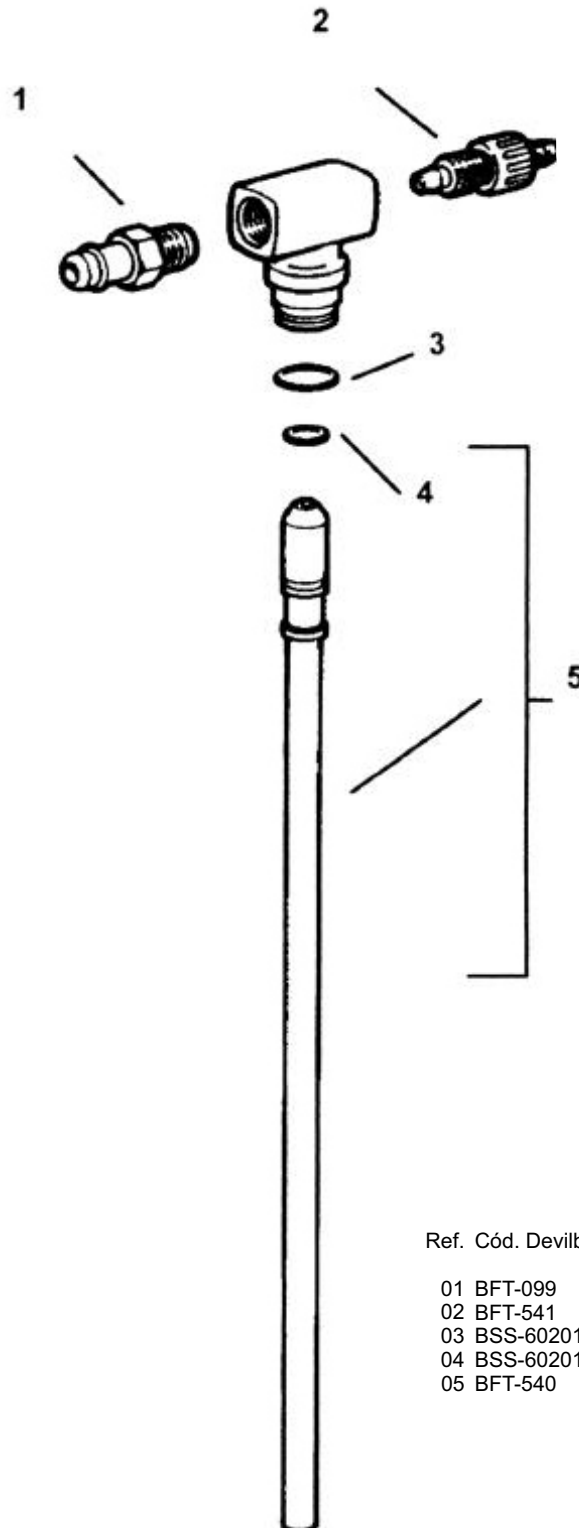

PARA EQUIPAMENTO BFX-960 E BFX-962 PLUS

Ref. Cód. Devilbiss	Denominação
01 BFT-099	Adaptador
02 BFT-541	Injetor
03 BSS-602018-K5	O'ring
04 BSS-602013-K5	O'ring
05 BFT-540	Tubo de sucção