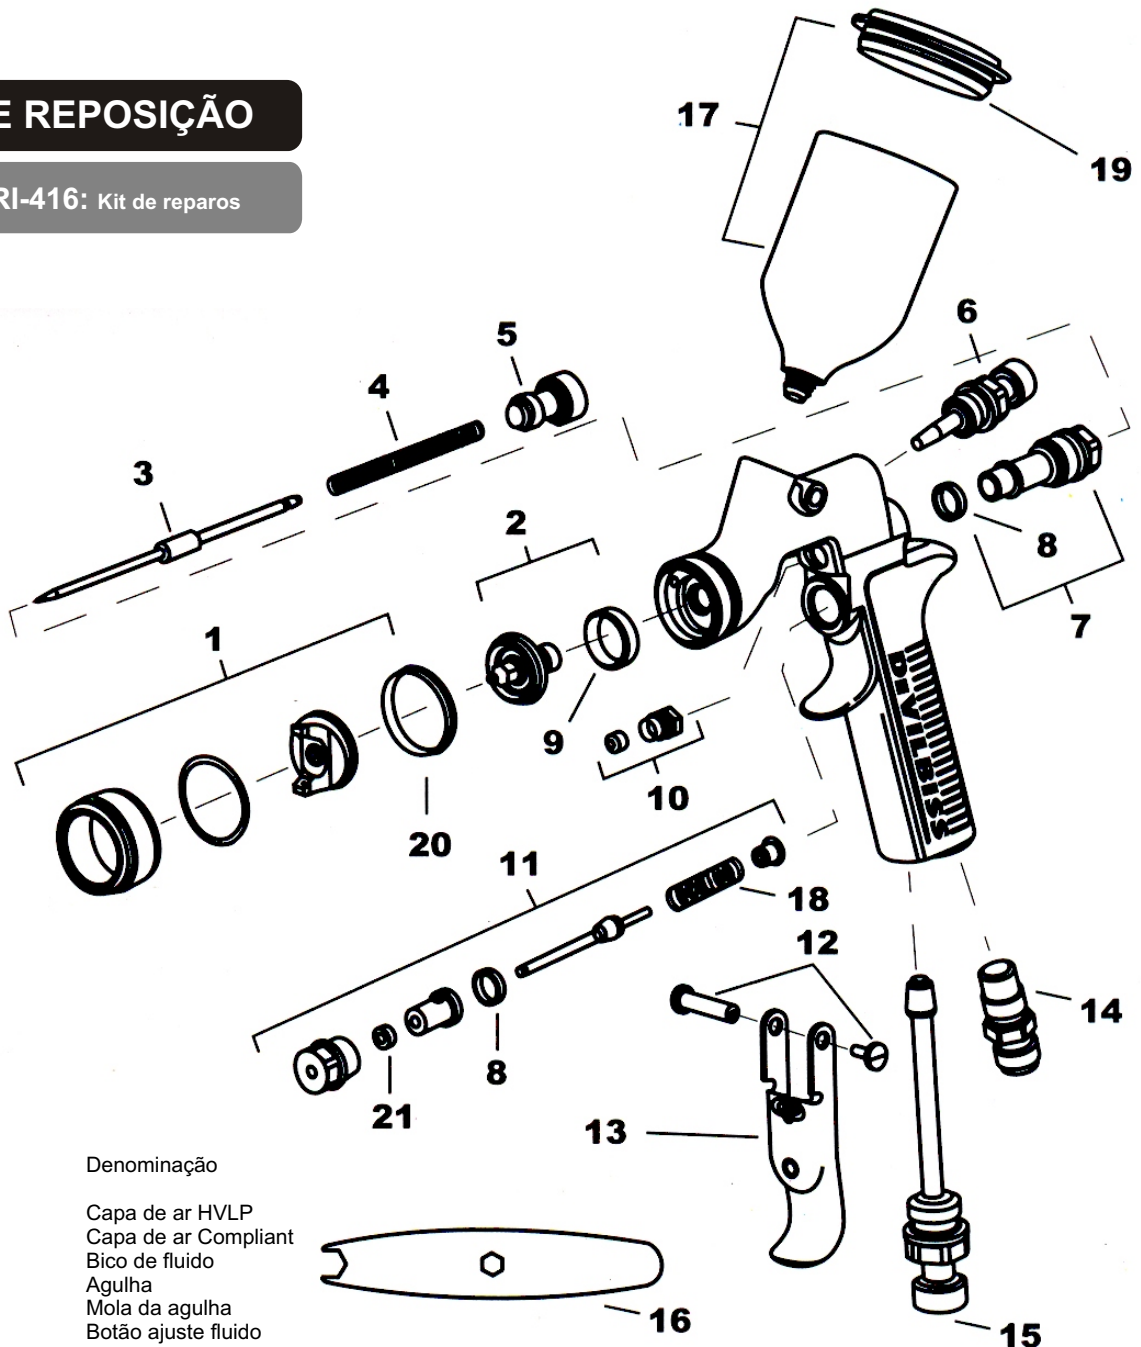

KIT DE REPOSIÇÃO**A****SRI-416: Kit de reparos**

Ref. Cód. Devilbiss

Denominação

01	SRI-407-205	Capa de ar HVLP
01	SRI-407-210	Capa de ar Compliant
02	Ver tabela	Bico de fluido
03	Ver tabela	Agulha
A 04	SRI-018-K2	Mola da agulha
05	SRI-019-K2	Botão ajuste fluido
06	SRI-401	Válvula de ajuste do leque
07	SRI-017	Bucha
A 08	SRI-016-K5	Guarnição
A 09	SRI-006-K5	Defletor
A 10	SRI-411-K3	Guarnição
11	SRI-404	Válvula de ar
12	SRI-412	Conj. Prisioneiro do gatilho
13	SRI-009	Gatilho
14	SRI-020	Niple da entrada de ar
15	SRI-402	Válvula de fluxo
16	SRI-050	Chave
17	SRI-478-K3	Conjunto da caneca e tampa
A 18	SRI-023-K2	Mola da válvula de ar
19	SRI-008-K6	Tampa da caneca
A 20		Guarnição da capa
A 21		Guarnição da válvula de ar

KIT	Ø
Bico e Agulha	mm
SRI-440-08	0.8
SRI-440-10	1.0
SRI-440-12	1.2