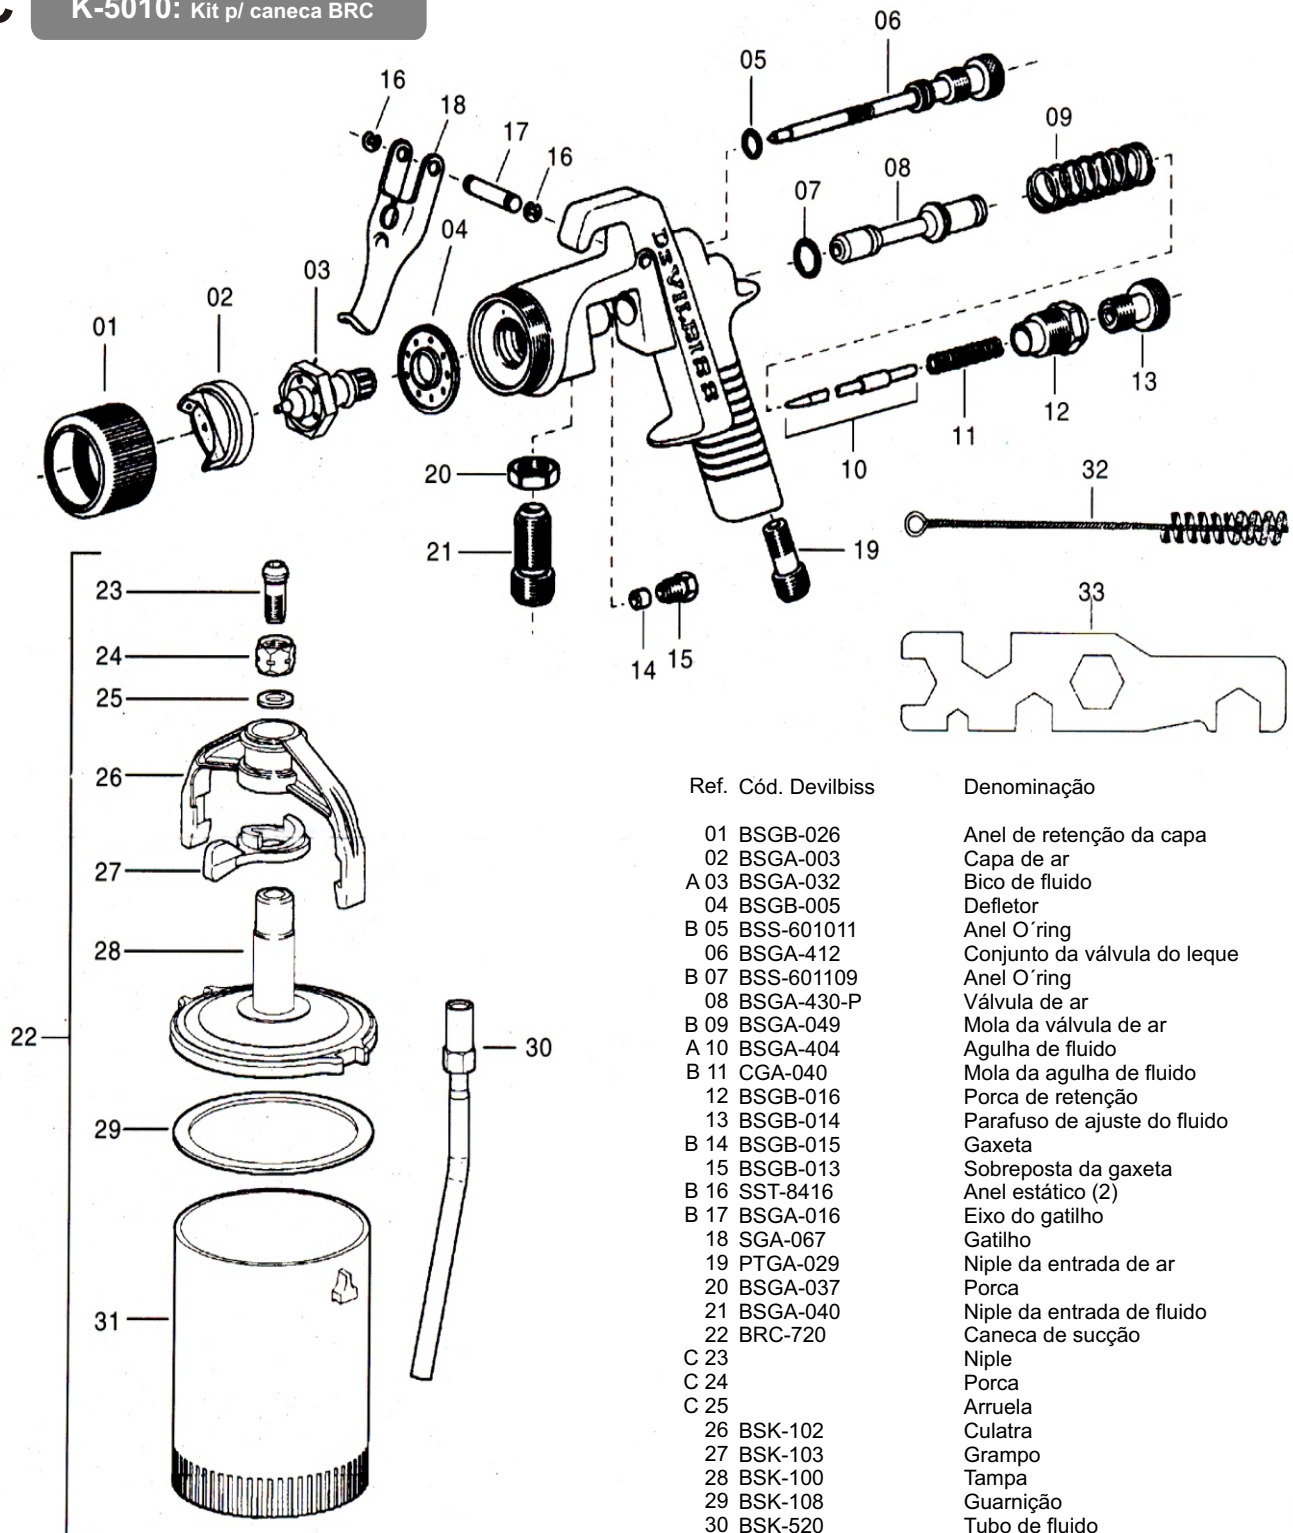

KITS DE REPOSIÇÃO**A** K-5001: Kit de bico e agulha**B** K-5004: Kit de reparos**C** K-5010: Kit p/ caneca BRC

Ref. Cód. Devilbiss

Denominação

01	BSGB-026	Anel de retenção da capa
02	BSGA-003	Capa de ar
A 03	BSGA-032	Bico de fluido
04	BSGB-005	Defletor
B 05	BSS-601011	Anel O'ring
06	BSGA-412	Conjunto da válvula do leque
B 07	BSS-601109	Anel O'ring
08	BSGA-430-P	Válvula de ar
B 09	BSGA-049	Mola da válvula de ar
A 10	BSGA-404	Agulha de fluido
B 11	CGA-040	Mola da agulha de fluido
12	BSGB-016	Porca de retenção
13	BSGB-014	Parafuso de ajuste do fluido
B 14	BSGB-015	Gaxeta
15	BSGB-013	Sobreposta da gaxeta
B 16	SST-8416	Anel estático (2)
B 17	BSGA-016	Eixo do gatilho
18	SGA-067	Gatilho
19	PTGA-029	Niple da entrada de ar
20	BSGA-037	Porca
21	BSGA-040	Niple da entrada de fluido
22	BRC-720	Caneca de sucção
C 23		Niple
C 24		Porca
C 25		Arruela
26	BSK-102	Culatra
27	BSK-103	Grampo
28	BSK-100	Tampa
29	BSK-108	Guarnição
30	BSK-520	Tubo de fluido
31	BSK-101	Caneca
32	GP-046	Escova de limpeza
33	BSGA-029	Chave múltipla