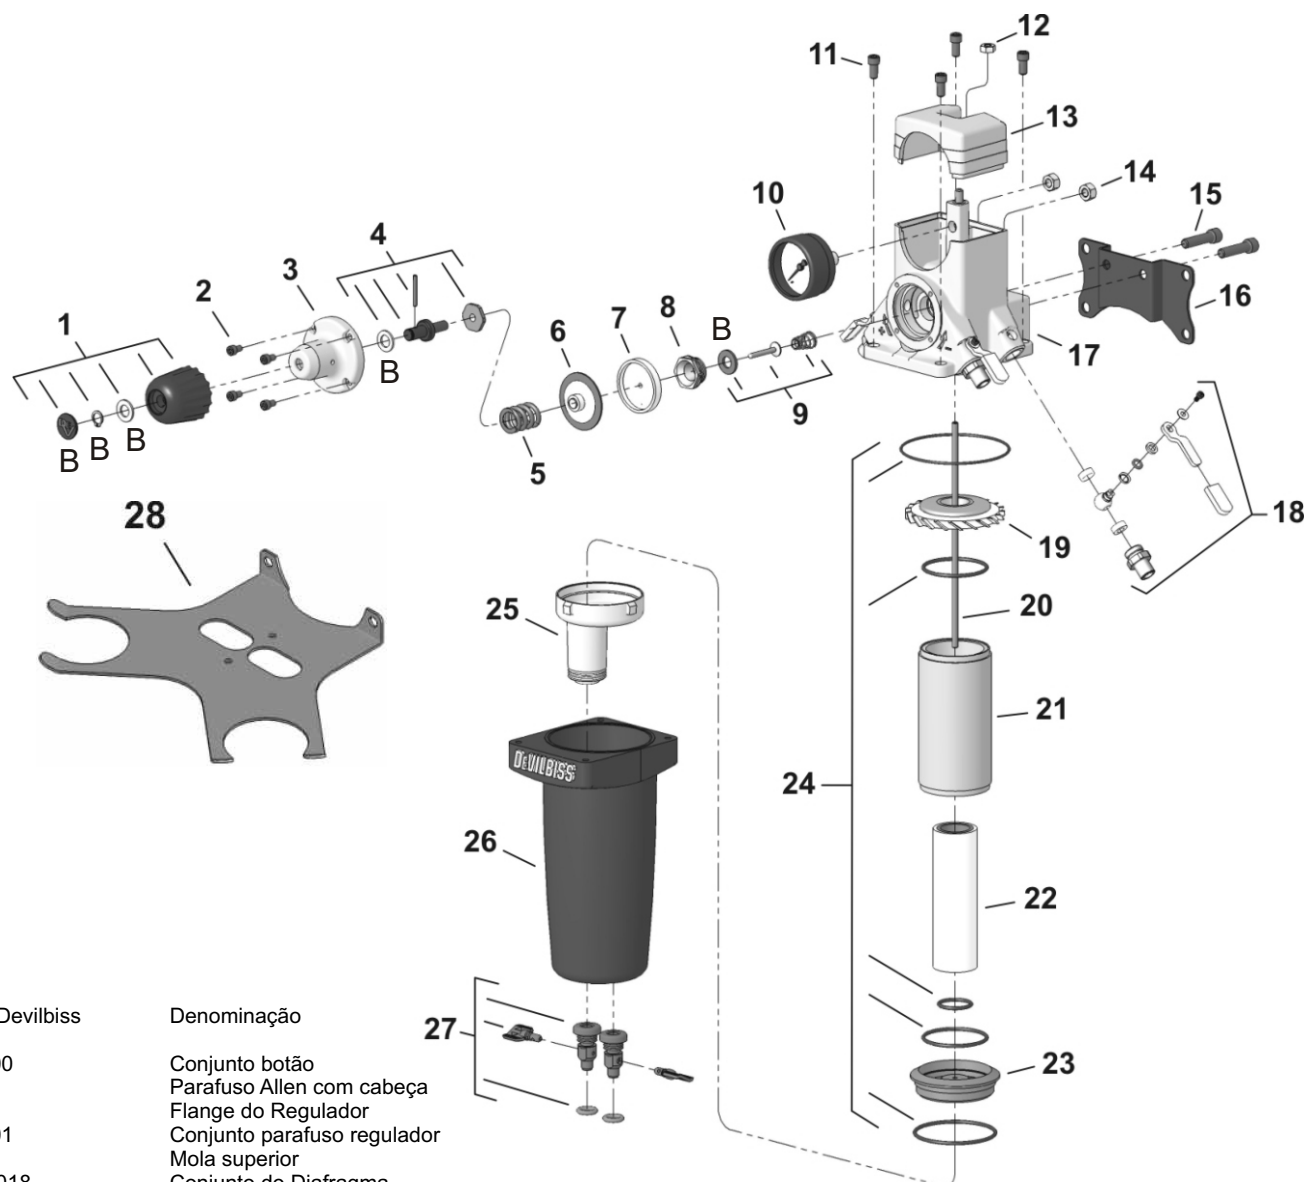

Duplo Filtro Regulador de Ar
com pré-filtro e Coalescente

4 saídas

Ref. Cód. Devilbiss	Denominação
01 K-4100	Conjunto botão
02	Parafuso Allen com cabeça
03	Flange do Regulador
04 K-4101	Conjunto parafuso regulador
05	Mola superior
06 FRC-018	Conjunto do Diafragma
07	Disco guia do eixo
08	Porca difusora
09 K-4102	Conjunto sede do regulador
10 FRC-012	Manômetro
11	Parafuso Allen com cabeça
12	Porca sextavada 1/4"
13	Tampa
14	Porca sextavada 5/16"
15	Parafuso Allen com cabeça
16	Suporte
17	Corpo
18 K-4103	Conjunto da válvula de esfera
19	Conjunto defletor
20	Tirante roscado
A 21 FRC-035	Elemento Filtrante
A 22 FRC-037-A	Elemento coalescente
23	Base dos elementos
A 24 K-4104	Conjunto dos anéis de vedação
25 FRC-043	Reservatório do coalescente
26	Copo
27 FRC-047	Conjunto dreno manual
28 FRC-049	Suporte para pistolas (opcional)

KITS DE REPOSIÇÃO**A** K-4106: Kit de reposição**B** K-4107: Kit de reparo