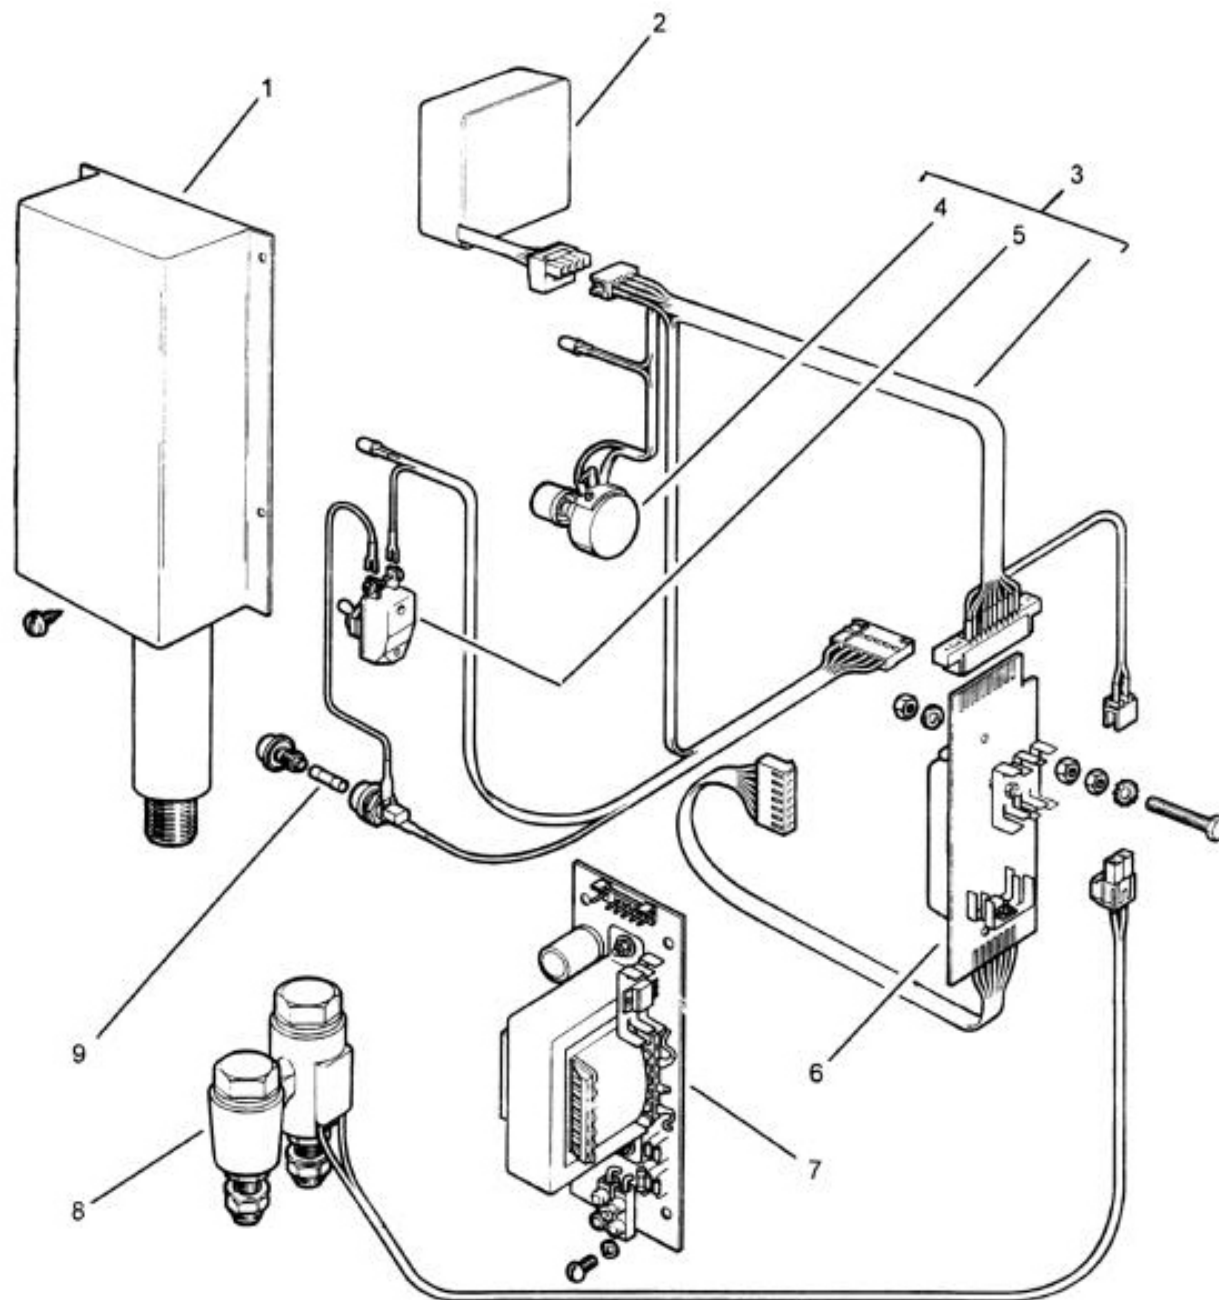

**EFK-512/512B**

Pistola para pintura eletrostática líquida

Ref. Cód. Devilbiss	Denominação
01 BGE-701	Agulha
02 BGE-070	Guarnição
03 BSS-601012	O'ring (3)
04 BGE-110	Canhão
05 BSS-201469	Parafuso (2)
06 K-8241	Kit de reposição (leque elíptico)
07 BGE-508	Agulha frontal
08 BGE-097	Bico
09 AV-1239-265-R1	Capa de ar
10 K-8240	Kit de reposição (leque redondo)
11 BGE-036	Agulha frontal
12 BGE-702	Bico
13 BGE-511	Assento da agulha
14 BFL-032	Capa de ar
15 BGE-117	Anel de retenção
16 BGE-502	Válvula de ajuste do leque
17 BSS-601009	O'ring
18 BSS-240122	Anel de retenção
19 BGE-115	Bujão
20 BGE-015	Arruela (2)
21 BGE-083	Mola
22 BGE-113	Batente
23 K-8250	Kit de reposição (inclui item 28)
24 BGE-516	Gaiola
25 BSS-601014	O'ring
26 BSS-601013	O'ring
27 BGE-014	Mola
28 BGE-001	Gaxeta
29 BGE-515	Assento da gaxeta
30 BGE-020	Tampão
31 K-8244	Kit de reposição
32 BGE-004	Guarnição
33 BGE-517	Batente do gatilho
34 BGE-518	Corpo
35 BSS-240106	Anel de retenção (2)
36 BGE-017	Pino
37 BGE-119	Gatilho
38 BGE-504	Núcleo de alta tensão (inclui itens 39 e 40)
39 BSS-601015	O'ring
40 BSS-601011	O'ring (3)
41 BGE-069	Guarnição
42 BGE-112	Punho
43 BGE-066	Tirante
44 BGE-002	Guarnição
45 BGE-064	Adaptador
46 BGE-023	Niple
47 BSGA-037	Porca
48 BSGA-040	Niple
49 BGE-022	Niple
50 BGE-134	Chave do bico
51 BGE-506	Chave assento da agulha
52 BGE-098	Chave da agulha

**EFK-512**

Pistola eletrostática leque elíptico

**EFK-512-B**

Pistola eletrostática leque redondo

Ref. Cód. Devilbiss

Denominação

01 BGA-553	Módulo 3
02 BGA-538	Voltímetro/Microamperímetro
03 BGA-528	Chicote
04 BGA-547	Potenciômetro
05 BSS-6103	Interruptor
06 BGA-552	Módulo 2
07 BGA-555	Módulo 1
08 BGA-707	Interruptor de vazão
09 BSS-6324-K5	Fusível 1A