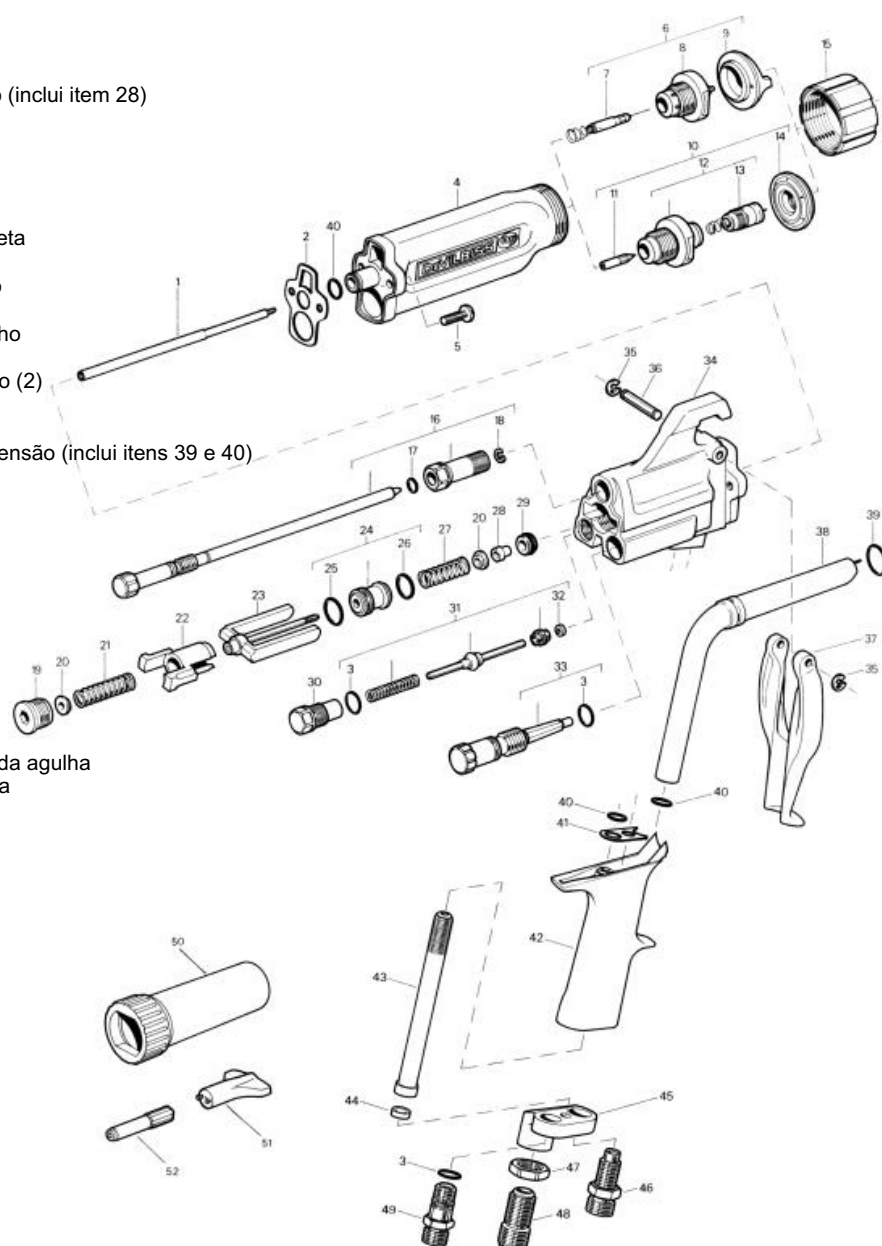

**EFK-512/512B**

Pistola para pintura eletrostática líquida

Ref. Cód. Devilbiss	Denominação
01 BGE-701	Agulha
02 BGE-070	Guarnição
03 BSS-601012	O'ring (3)
04 BGE-110	Canhão
05 BSS-201469	Parafuso (2)
06 K-8241	Kit de reposição (leque elíptico)
07 BGE-508	Agulha frontal
08 BGE-097	Bico
09 AV-1239-265-R1	Capa de ar
10 K-8240	Kit de reposição (leque redondo)
11 BGE-036	Agulha frontal
12 BGE-702	Bico
13 BGE-511	Assento da agulha
14 BFL-032	Capa de ar
15 BGE-117	Anel de retenção
16 BGE-502	Válvula de ajuste do leque
17 BSS-601009	O'ring
18 BSS-240122	Anel de retenção
19 BGE-115	Bujão
20 BGE-015	Arruela (2)
21 BGE-083	Mola
22 BGE-113	Batente
23 K-8250	Kit de reposição (inclui item 28)
24 BGE-516	Gaiola
25 BSS-601014	O'ring
26 BSS-601013	O'ring
27 BGE-014	Mola
28 BGE-001	Gaxeta
29 BGE-515	Assento da gaxeta
30 BGE-020	Tampão
31 K-8244	Kit de reposição
32 BGE-004	Guarnição
33 BGE-517	Batente do gatilho
34 BGE-518	Corpo
35 BSS-240106	Anel de retenção (2)
36 BGE-017	Pino
37 BGE-119	Gatilho
38 BGE-504	Núcleo de alta tensão (inclui itens 39 e 40)
39 BSS-601015	O'ring
40 BSS-601011	O'ring (3)
41 BGE-069	Guarnição
42 BGE-112	Punho
43 BGE-066	Tirante
44 BGE-002	Guarnição
45 BGE-064	Adaptador
46 BGE-023	Niple
47 BSGA-037	Porca
48 BSGA-040	Niple
49 BGE-022	Niple
50 BGE-134	Chave do bico
51 BGE-506	Chave assento da agulha
52 BGE-098	Chave da agulha

**EFK-512**

Pistola eletrostática leque elíptico

**EFK-512-B**

Pistola eletrostática leque redondo

Ref. Cód. Devilbiss

Denominação

01 BGA-553	Módulo 3
02 BGA-538	Voltímetro/Microamperímetro
03 BGA-528	Chicote
04 BGA-547	Potenciômetro
05 BSS-6103	Interruptor
06 BGA-552	Módulo 2
07 BGA-555	Módulo 1
08 BGA-707	Interruptor de vazão
09 BSS-6324-K5	Fusível 1A